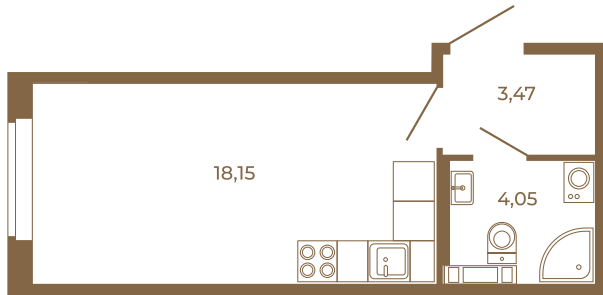

## Классическая студия 25 кв. м.

План квартиры с мебелью

25,67
25,67

Адрес дома:

Россия, Ленинградская область, Всеволожский район, Сертолово, микрорайон Чёрная Речка

Площадь, кв.м. **25.67**

Жилая, кв.м. **18**

Корпус **7**

Этаж **1**

Стоимость:

**5 365 030 руб.**

План квартиры без мебели

25,67
25,67

Расположение квартиры на этаже

(812) 335-0-214