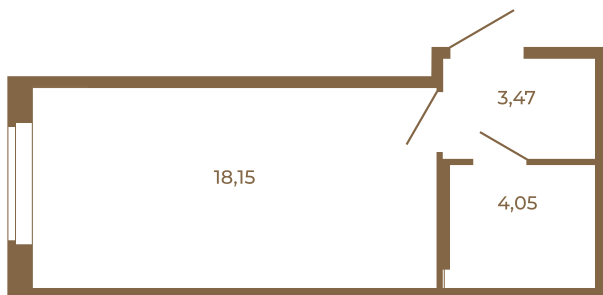

## Классическая студия 25 кв. м.

План квартиры с мебелью

25,67
25,67

Адрес дома:

Россия, Ленинградская область, Всеволожский район, Сертолово, микрорайон Чёрная Речка

Площадь, кв.м. **25.67**

Жилая, кв.м. **18**

Корпус **7**

Этаж **1**

Стоимость:

**5 365 030 руб.**

План квартиры без мебели

25,67
25,67

Расположение квартиры на этаже

(812) 335-0-214