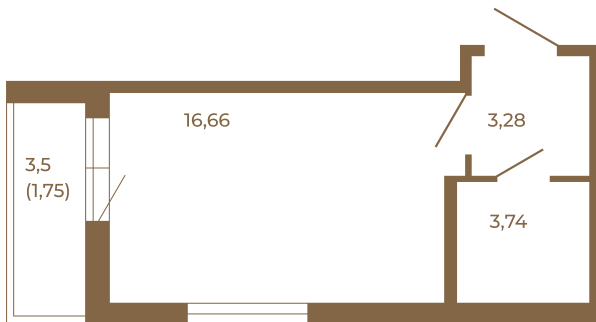

Таймс

Классическая студия 25 кв. м.

План квартиры с мебелью

23,68
25,43

План квартиры без мебели

23,68
25,43

Расположение квартиры на этаже

Адрес дома:

Россия, Ленинградская область, Всеволожский район, Сертолово, микрорайон Чёрная Речка

Площадь, кв.м. **25.43**

Жилая, кв.м. **16.4**

Корпус **7**

Этаж **1**

Стоимость:

5 518 310 руб.

(812) 335-0-214