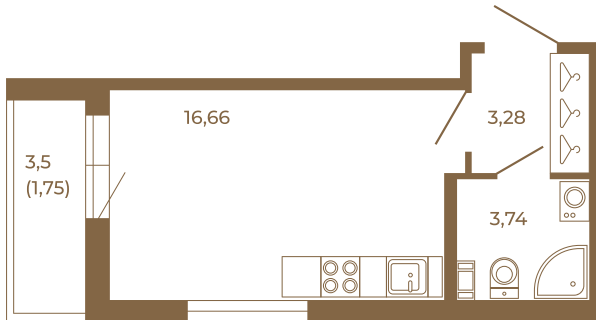

Таймс

Классическая студия 25 кв. м.

План квартиры с мебелью

23,68
25,43

План квартиры без мебели

23,68
25,43

Расположение квартиры на этаже

Адрес дома:

Россия, Ленинградская область, Всеволожский район, Сертолово, микрорайон Чёрная Речка

Площадь, кв.м. **25.43**

Жилая, кв.м. **16.4**

Корпус **7**

Этаж **1**

Стоимость:

5 518 310 руб.

(812) 335-0-214