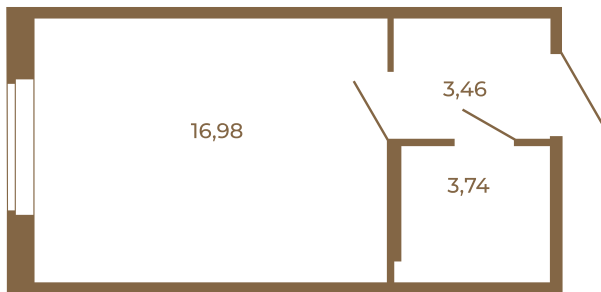

Таймс

Классическая студия 24 кв. м.

План квартиры с мебелью

24,18
24,18

План квартиры без мебели

24,18
24,18

Расположение квартиры на этаже

Адрес дома:

Россия, Ленинградская область, Всеволожский район, Сертолово, микрорайон Чёрная Речка

Площадь, кв.м. **24.18**

Жилая, кв.м. **16.9**

Корпус **7**

Этаж **1**

Стоимость:

5 053 620 руб.

(812) 335-0-214