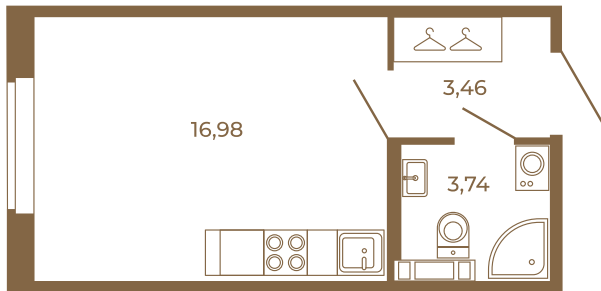

Таймс

Классическая студия 24 кв. м.

План квартиры с мебелью

24,18
24,18

План квартиры без мебели

24,18
24,18

Расположение квартиры на этаже

Адрес дома:

Россия, Ленинградская область, Всеволожский район, Сертолово, микрорайон Чёрная Речка

Площадь, кв.м. **24.18**

Жилая, кв.м. **16.9**

Корпус **7**

Этаж **1**

Стоимость:

5 053 620 руб.

(812) 335-0-214