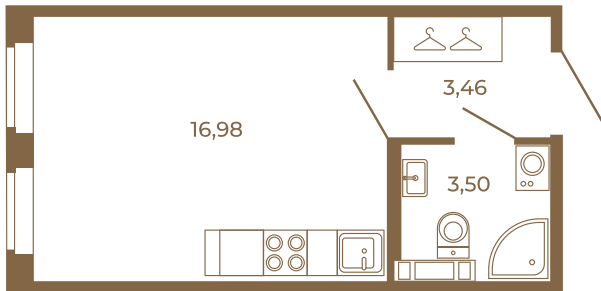

Таймс

Классическая студия 24 кв. м.

План квартиры с мебелью

	23,94
	23,94

План квартиры без мебели

	23,94
	23,94

Расположение квартиры на этаже

Адрес дома:

Россия, Ленинградская область, Всеволожский район, Сертолово, микрорайон Чёрная Речка

Площадь, кв.м. **23.94**

Жилая, кв.м. **17**

Корпус **7**

Этаж **4**

Стоимость:

5 578 020 руб.

(812) 335-0-214