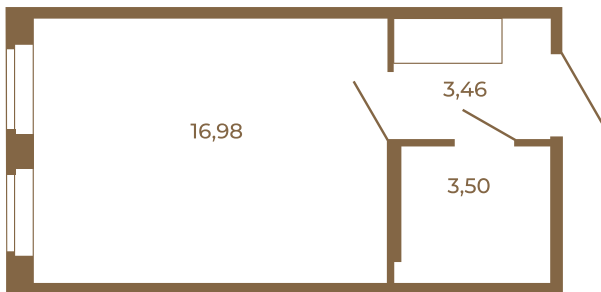

Таймс

Классическая студия 24 кв. м.

План квартиры с мебелью

	23,94
	23,94

План квартиры без мебели

	23,94
	23,94

Расположение квартиры на этаже

Адрес дома:

Россия, Ленинградская область, Всеволожский район, Сертолово, микрорайон Чёрная Речка

Площадь, кв.м. **23.94**

Жилая, кв.м. **17**

Корпус **7**

Этаж **4**

Стоимость:

5 578 020 руб.

(812) 335-0-214