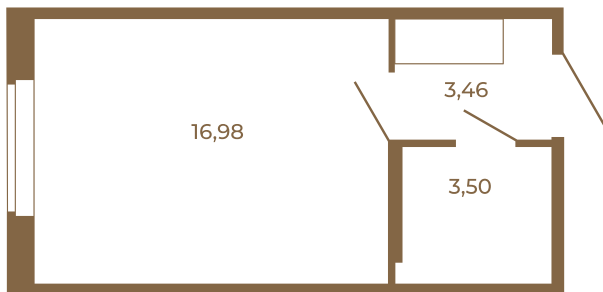

Таймс

Классическая студия 24 кв. м.

План квартиры с мебелью

23,94
23,94

План квартиры без мебели

23,94
23,94

Расположение квартиры на этаже

Адрес дома:

Россия, Ленинградская область, Всеволожский район, Сертолово, микрорайон Чёрная Речка

Площадь, кв.м. **23.94**

Жилая, кв.м. **16.7**

Корпус **7**

Этаж **3**

Стоимость:

5 458 320 руб.

(812) 335-0-214