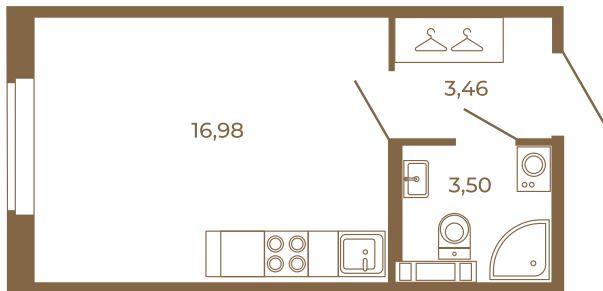

Таймс

Классическая студия 24 кв. м.

План квартиры с мебелью

23,94
23,94

План квартиры без мебели

23,94
23,94

Расположение квартиры на этаже

Адрес дома:

Россия, Ленинградская область, Всеволожский район, Сертолово, микрорайон Чёрная Речка

Площадь, кв.м. **23.94**

Жилая, кв.м. **16.7**

Корпус **7**

Этаж **3**

Стоимость:

5 458 320 руб.

(812) 335-0-214