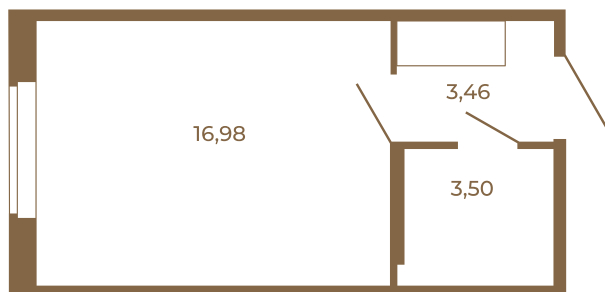

## Классическая студия 24 кв. м.

План квартиры с мебелью

23,94
23,94

План квартиры без мебели

23,94
23,94

Расположение квартиры на этаже

Адрес дома:

Россия, Ленинградская область, Всеволожский район, Сертолово, микрорайон Чёрная Речка

Площадь, кв.м. **23.94**

Жилая, кв.м. **16.6**

Корпус **7**

Этаж **2**

Стоимость:

**5 458 320 руб.**

(812) 335-0-214