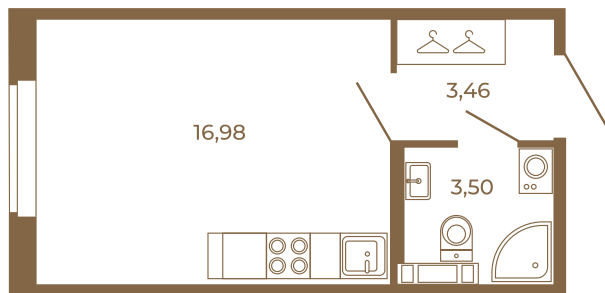

## Классическая студия 24 кв. м.

План квартиры с мебелью

23,94
23,94

План квартиры без мебели

23,94
23,94

Расположение квартиры на этаже

Адрес дома:

Россия, Ленинградская область, Всеволожский район, Сертолово, микрорайон Чёрная Речка

Площадь, кв.м. **23.94**

Жилая, кв.м. **16.6**

Корпус **7**

Этаж **2**

Стоимость:

**5 458 320 руб.**

(812) 335-0-214