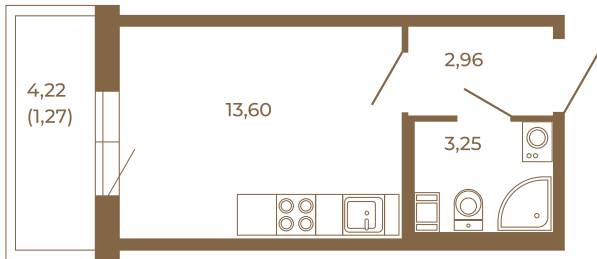

Таймс

Небольшая студия 21 кв. м.

План квартиры с мебелью

	19,81
	21,08

План квартиры без мебели

	19,81
	21,08

Расположение квартиры на этаже

Адрес дома: