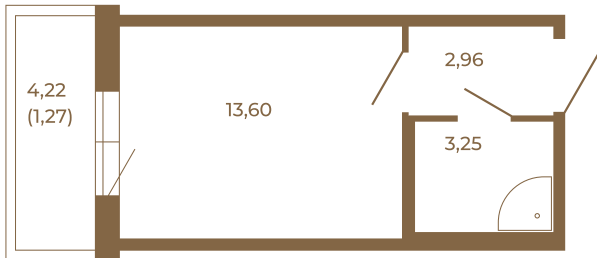

Таймс

Небольшая студия 21 кв. м.

План квартиры с мебелью

	19,81
	21,08

План квартиры без мебели

	19,81
	21,08

Расположение квартиры на этаже

Адрес дома:

Россия, Ленинградская область, Всеволожский район, Сертолово, микрорайон Чёрная Речка

Площадь, кв.м. **21.08**

Жилая, кв.м. **13.5**

Корпус **7**

Этаж **4**

Стоимость:

1 руб.

(812) 335-0-214