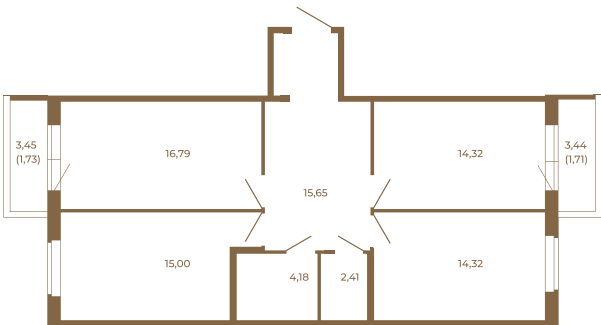

Таймс

Шикарная трехкомнатная квартира 85 кв. м. правильной формы с двумя прихожими и двумя остекленными балконами

План квартиры с мебелью

82,67	
86,12	

План квартиры без мебели

82,67	
86,12	

Расположение квартиры на этаже

Адрес дома:

Россия, Ленинградская область, Всеволожский район, Сертолово, микрорайон Чёрная Речка

Площадь, кв.м. **86.12**

Жилая, кв.м. **43.7**

Корпус **6**

Этаж **1**

Стоимость:

16 879 520 руб.