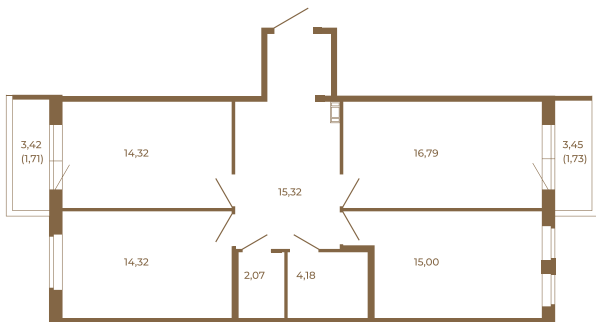

Таймс

Шикарная трехкомнатная квартира 85 кв. м. правильной формы с двумя прихожими и двумя остекленными балконами

План квартиры с мебелью

82,00	
85,44	

План квартиры без мебели

82,00	
85,44	

Расположение квартиры на этаже

Адрес дома:

Россия, Ленинградская область, Всеволожский район, Сертолово, микрорайон Чёрная Речка

Площадь, кв.м. **85.44**

Жилая, кв.м. **43.7**

Корпус **6**

Этаж **4**

Стоимость:

18 882 240 руб.