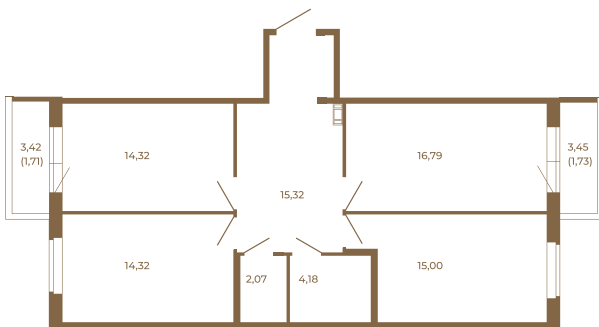

Таймс

Шикарная трехкомнатная квартира 85 кв. м. правильной формы с двумя прихожими и двумя остекленными балконами

План квартиры с мебелью

82,00	
85,44	

Площадь, кв.м. **85.44**

Жилая, кв.м. **43.5**

Корпус **6**

Этаж **3**

Стоимость:

17 771 520 руб.

План квартиры без мебели

82,00	
85,44	

Расположение квартиры на этаже

(812) 335-0-214