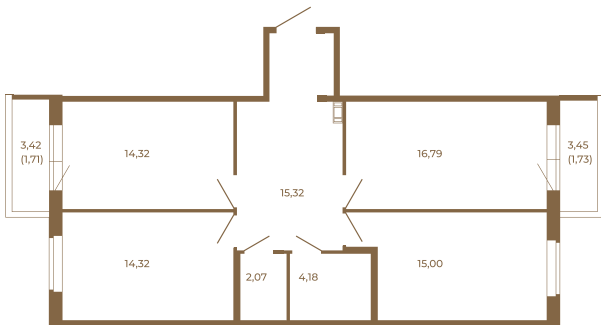

## Шикарная трехкомнатная квартира 85 кв. м. правильной формы с двумя прихожими и двумя остекленными балконами

План квартиры с мебелью

82,00	
85,44	

План квартиры без мебели

82,00	
85,44	

Расположение квартиры на этаже

Адрес дома:

Россия, Ленинградская область, Всеволожский район, Сертолово, микрорайон Чёрная Речка

Площадь, кв.м. **85.44**

Жилая, кв.м. **44**

Корпус **6**

Этаж **2**

Стоимость:

**17 771 520 руб.**