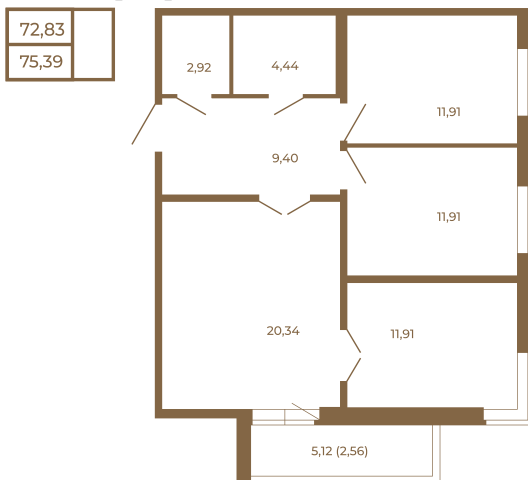

Таймс

**Трехкомнатная квартира 75 кв. м..
с большой кухней-гостиной. Из
спальни и кухни открывается
прекрасный вид на лес**

План квартиры с мебелью

План квартиры без мебели

Расположение квартиры на этаже

Адрес дома:

Россия, Ленинградская область, Всеволожский район, Сертолово, микрорайон Чёрная Речка

Площадь, кв.м. **75.39**

Жилая, кв.м. **35.5**

Корпус **6**

Этаж **1**

Стоимость:

14 776 440 руб.

(812) 335-0-214