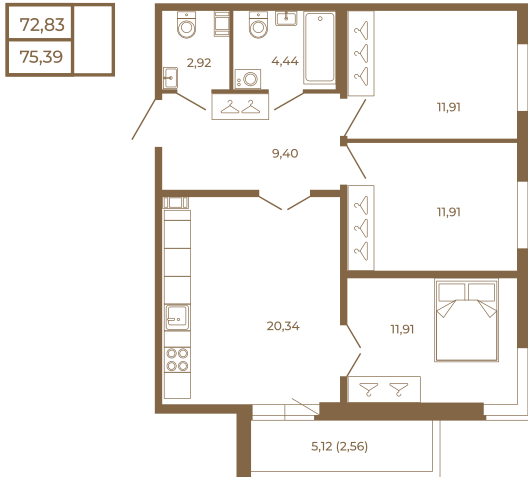

Таймс

**Трехкомнатная квартира 75 кв. м..
с большой кухней-гостиной. Из
спальни и кухни открывается
прекрасный вид на лес**

План квартиры с мебелью

План квартиры без мебели

Расположение квартиры на этаже

Адрес дома:

Россия, Ленинградская область, Всеволожский район, Сертолово, микрорайон Чёрная Речка

Площадь, кв.м. **75.39**

Жилая, кв.м. **35.5**

Корпус **6**

Этаж **1**

Стоимость:

14 776 440 руб.

(812) 335-0-214