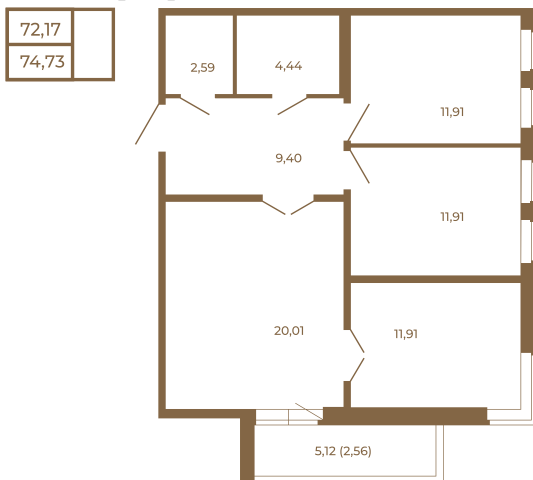

# Таймс

**Трехкомнатная квартира 75 кв. м..  
с большой кухней-гостиной. Из  
спальни и кухни открывается  
прекрасный вид на лес**

План квартиры с мебелью

План квартиры без мебели

Расположение квартиры на этаже

Адрес дома:

Россия, Ленинградская область, Всеволожский район, Сертолово, микрорайон Чёрная Речка

Площадь, кв.м. **74.73**

Жилая, кв.м. **35.6**

Корпус **6**

Этаж **4**

Стоимость:

**16 515 330 руб.**