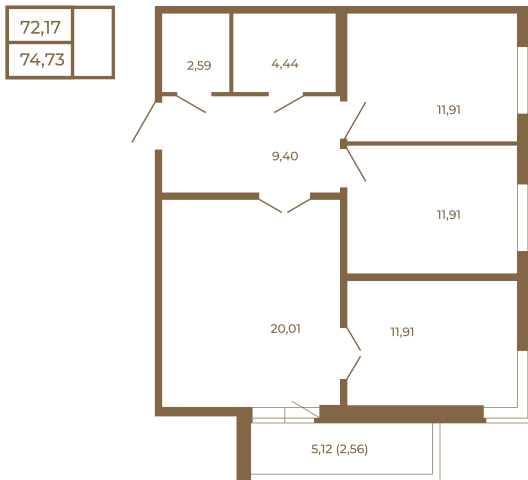

Таймс

**Трехкомнатная квартира 75 кв. м..
с большой кухней-гостиной. Из
спальни и кухни открывается
прекрасный вид на лес**

План квартиры с мебелью

План квартиры без мебели

Расположение квартиры на этаже

Адрес дома:

Россия, Ленинградская область, Всеволожский район, Сертолово, микрорайон Чёрная Речка

Площадь, кв.м. **74.73**

Жилая, кв.м. **35.6**

Корпус **6**

Этаж **2**

Стоимость:

15 543 840 руб.

(812) 335-0-214