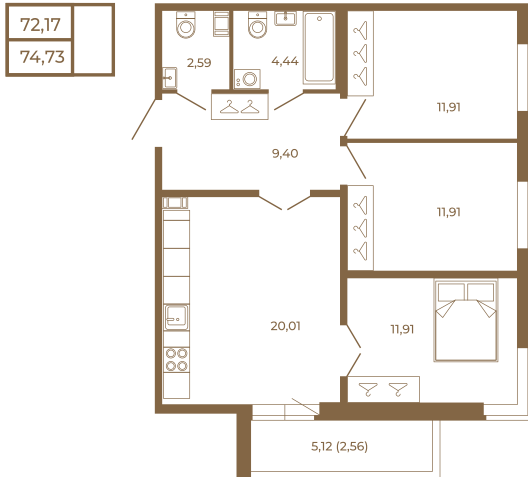

Таймс

**Трехкомнатная квартира 75 кв. м..
с большой кухней-гостиной. Из
спальни и кухни открывается
прекрасный вид на лес**

План квартиры с мебелью

План квартиры без мебели

Расположение квартиры на этаже

Адрес дома:

Россия, Ленинградская область, Всеволожский район, Сертолово, микрорайон Чёрная Речка

Площадь, кв.м. **74.73**

Жилая, кв.м. **35.6**

Корпус **6**

Этаж **2**

Стоимость:

15 543 840 руб.

(812) 335-0-214