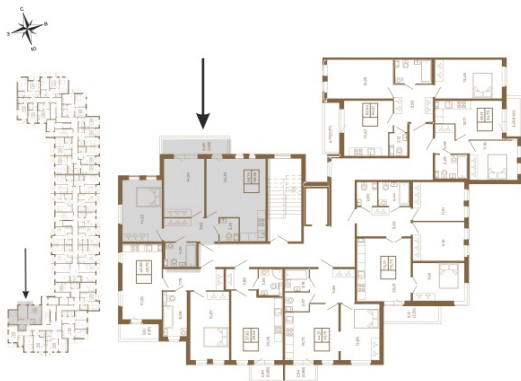

Таймс

Отличная двухкомнатная квартира 68 кв. м. с большой кухней- гостиной

План квартиры с мебелью

План квартиры без мебели

Расположение квартиры на этаже

Адрес дома:

Россия, Ленинградская область, Всеволожский район, Сертолово, микрорайон Чёрная Речка

Площадь, кв.м. **69.17**

Жилая, кв.м. **28.2**

Корпус **6**

Этаж **1**

Стоимость:

14 041 510 руб.

(812) 335-0-214