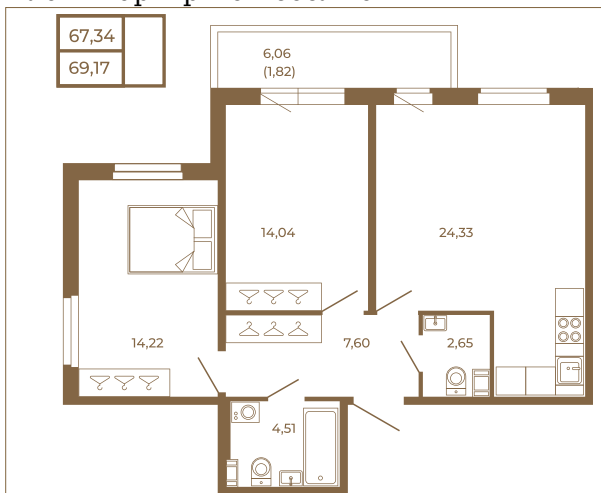

Таймс

Отличная двухкомнатная квартира 68 кв. м. с большой кухней- гостиной

План квартиры с мебелью

План квартиры без мебели

Расположение квартиры на этаже

Адрес дома:

Россия, Ленинградская область, Всеволожский район, Сертолово, микрорайон Чёрная Речка

Площадь, кв.м. **69.17**

Жилая, кв.м. **28.2**

Корпус **6**

Этаж **1**

Стоимость:

14 041 510 руб.

(812) 335-0-214