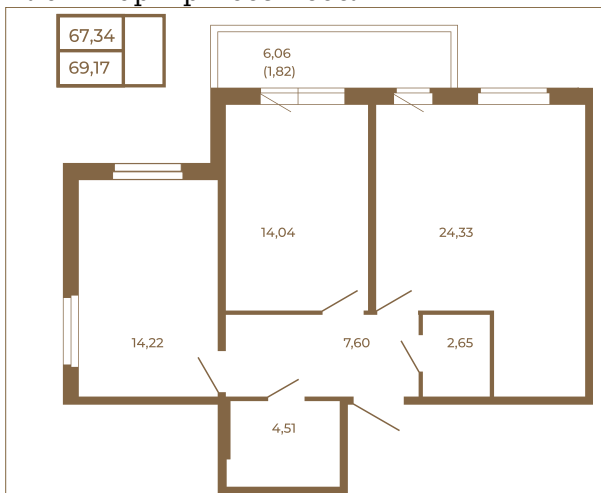

Таймс

Отличная двухкомнатная квартира 68 кв. м. с большой кухней- гостиной

План квартиры с мебелью

План квартиры без мебели

Расположение квартиры на этаже

Адрес дома:

Россия, Ленинградская область, Всеволожский район, Сертолово, микрорайон Чёрная Речка

Площадь, кв.м. **69.17**

Жилая, кв.м. **28.2**

Корпус **6**

Этаж **1**

Стоимость:

14 041 510 руб.

(812) 335-0-214