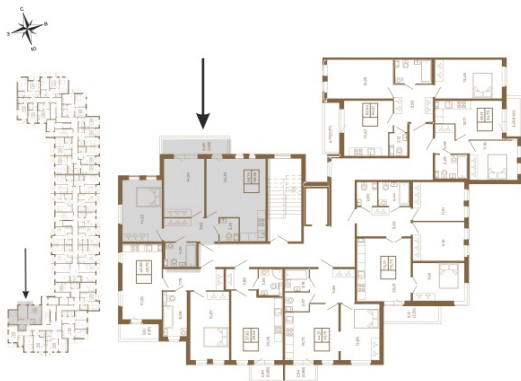

## Отличная двухкомнатная квартира 68 кв. м. с большой кухней- гостиной

План квартиры с мебелью

План квартиры без мебели

Расположение квартиры на этаже

Адрес дома:

Россия, Ленинградская область, Всеволожский район, Сертолово, микрорайон Чёрная Речка

Площадь, кв.м. **68.56**

Жилая, кв.м. **28.4**

Корпус **6**

Этаж **4**

Стоимость:

**15 288 880 руб.**

(812) 335-0-214