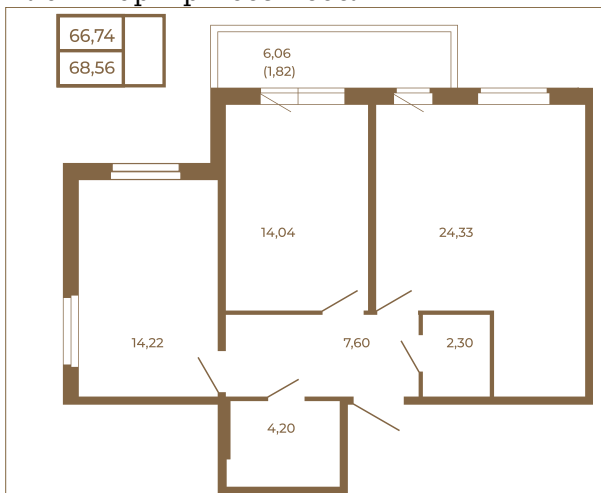

## Отличная двухкомнатная квартира 68 кв. м. с большой кухней- гостиной

План квартиры с мебелью

План квартиры без мебели

Расположение квартиры на этаже

Адрес дома:

Россия, Ленинградская область, Всеволожский район, Сертолово, микрорайон Чёрная Речка

Площадь, кв.м. **68.56**

Жилая, кв.м. **28.4**

Корпус **6**

Этаж **4**

Стоимость:

**15 288 880 руб.**

(812) 335-0-214