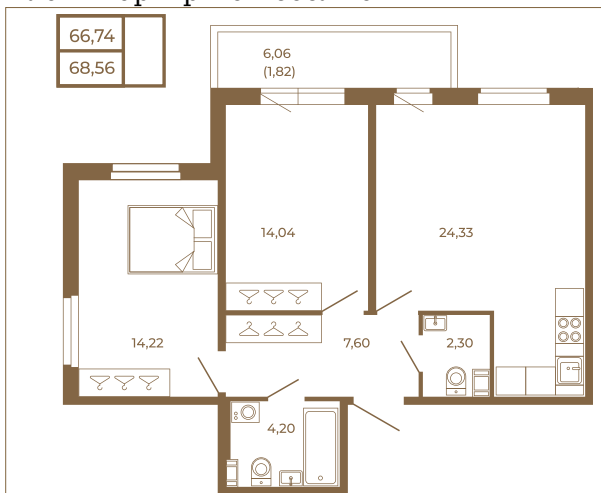

## Отличная двухкомнатная квартира 68 кв. м. с большой кухней- гостиной

План квартиры с мебелью

План квартиры без мебели

Расположение квартиры на этаже

Адрес дома:

Россия, Ленинградская область, Всеволожский район, Сертолово, микрорайон Чёрная Речка

Площадь, кв.м. **68.56**

Жилая, кв.м. **28.4**

Корпус **6**

Этаж **4**

Стоимость:

**15 288 880 руб.**

(812) 335-0-214