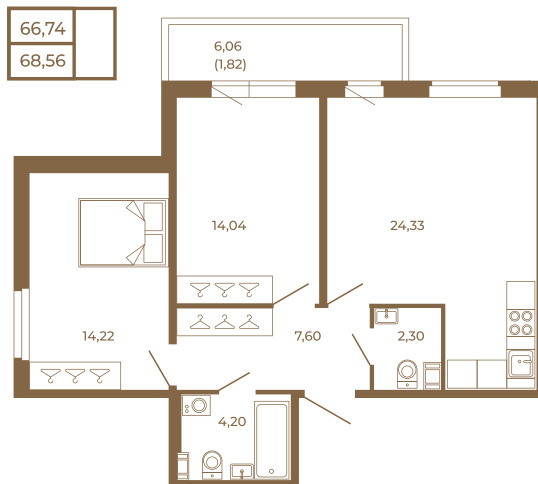

Таймс

Отличная двухкомнатная квартира 68 кв. м. с большой кухней- гостиной

План квартиры с мебелью

План квартиры без мебели

Расположение квартиры на этаже

Адрес дома:

Россия, Ленинградская область, Всеволожский район, Сертолово, микрорайон Чёрная Речка

Площадь, кв.м. **68.56**

Жилая, кв.м. **28.3**

Корпус **6**

Этаж **3**

Стоимость:

14 329 040 руб.

(812) 335-0-214