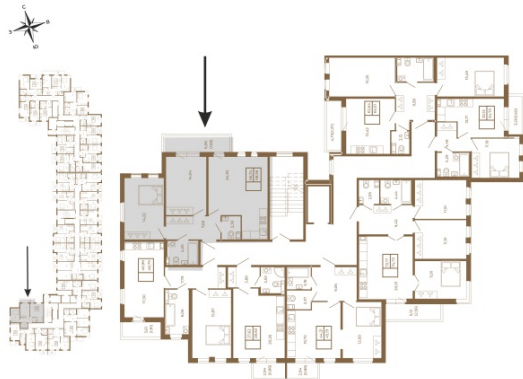

Таймс

Отличная двухкомнатная квартира 68 кв. м. с большой кухней- гостиной

План квартиры с мебелью

План квартиры без мебели

Расположение квартиры на этаже

Адрес дома:

Россия, Ленинградская область, Всеволожский район, Сертолово, микрорайон Чёрная Речка

Площадь, кв.м. **68.56**

Жилая, кв.м. **28.3**

Корпус **6**

Этаж **3**

Стоимость:

14 329 040 руб.

(812) 335-0-214