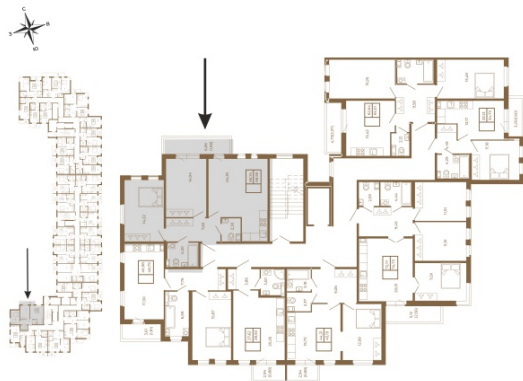

Таймс

Отличная двухкомнатная квартира 68 кв. м. с большой кухней- гостиной

План квартиры с мебелью

План квартиры без мебели

Расположение квартиры на этаже

Адрес дома:

Россия, Ленинградская область, Всеволожский район, Сертолово, микрорайон Чёрная Речка

Площадь, кв.м. **68.56**

Жилая, кв.м. **28.3**

Корпус **6**

Этаж **2**

Стоимость:

14 329 040 руб.

(812) 335-0-214