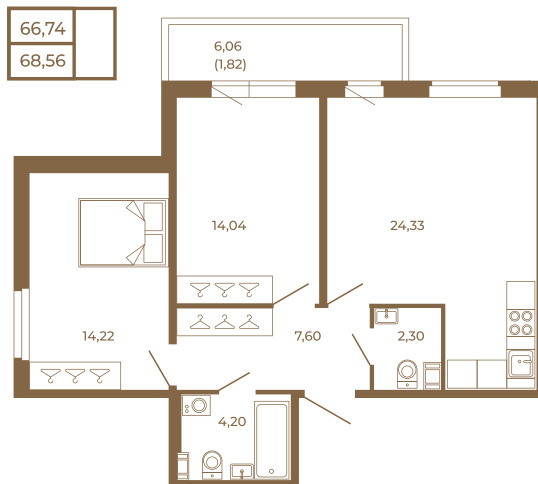

Таймс

Отличная двухкомнатная квартира 68 кв. м. с большой кухней- гостиной

План квартиры с мебелью

План квартиры без мебели

Расположение квартиры на этаже

Адрес дома:

Россия, Ленинградская область, Всеволожский район, Сертолово, микрорайон Чёрная Речка

Площадь, кв.м. **68.56**

Жилая, кв.м. **28.3**

Корпус **6**

Этаж **2**

Стоимость:

14 329 040 руб.

(812) 335-0-214