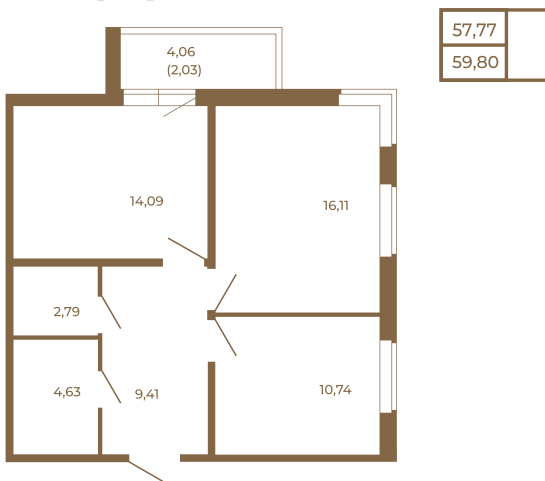

Таймс

Классическая двухкомнатная квартира 59 кв. М.

План квартиры с мебелью

Адрес дома:

Россия, Ленинградская область, Всеволожский район, Сертолово, микрорайон Чёрная Речка

Площадь, кв.м. **59.8**

Жилая, кв.м. **26.9**

Корпус **6**

Этаж **1**

Стоимость:

12 558 000 руб.

План квартиры без мебели

Расположение квартиры на этаже

(812) 335-0-214