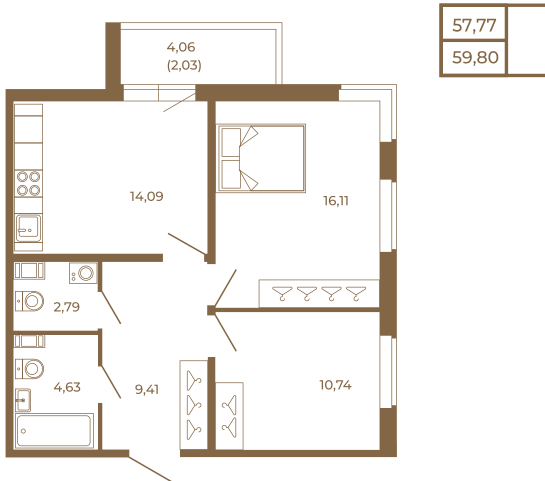

Таймс

Классическая двухкомнатная квартира 59 кв. М.

План квартиры с мебелью

Адрес дома:

Россия, Ленинградская область, Всеволожский район, Сертолово, микрорайон Чёрная Речка

Площадь, кв.м. **59.8**

Жилая, кв.м. **26.9**

Корпус **6**

Этаж **1**

Стоимость:

12 558 000 руб.

План квартиры без мебели

Расположение квартиры на этаже

(812) 335-0-214