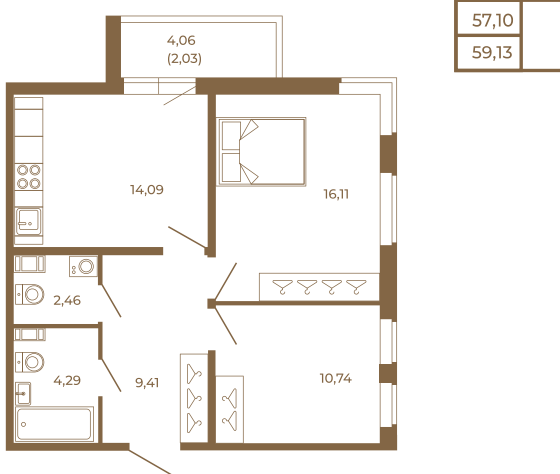

## Классическая двухкомнатная квартира 59 кв. М.

План квартиры с мебелью

Адрес дома:

Россия, Ленинградская область, Всеволожский район, Сертолово, микрорайон Чёрная Речка

Площадь, кв.м. **59.13**

Жилая, кв.м. **26.85**

Корпус **6**

Этаж **4**

Стоимость:

**12 831 210 руб.**

План квартиры без мебели

Расположение квартиры на этаже

(812) 335-0-214