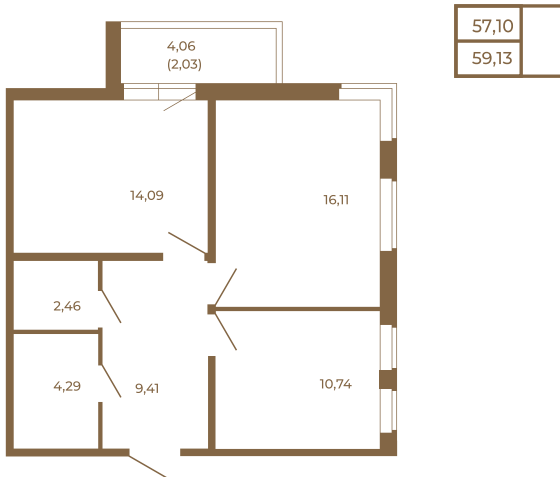

## Классическая двухкомнатная квартира 59 кв. М.

План квартиры с мебелью

Адрес дома:

Россия, Ленинградская область, Всеволожский район, Сертолово, микрорайон Чёрная Речка

Площадь, кв.м. **59.13**

Жилая, кв.м. **26.85**

Корпус **6**

Этаж **4**

Стоимость:

**12 831 210 руб.**

План квартиры без мебели

Расположение квартиры на этаже

(812) 335-0-214