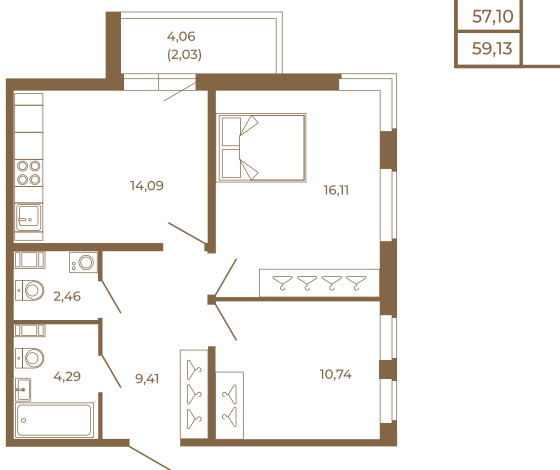

Таймс

Классическая двухкомнатная квартира 59 кв. М.

План квартиры с мебелью

План квартиры без мебели

Расположение квартиры на этаже

Адрес дома:

Россия, Ленинградская область, Всеволожский район, Сертолово, микрорайон Чёрная Речка

Площадь, кв.м. **59.13**

Жилая, кв.м. **27**

Корпус **6**

Этаж **4**

Стоимость:

13 304 250 руб.

(812) 335-0-214