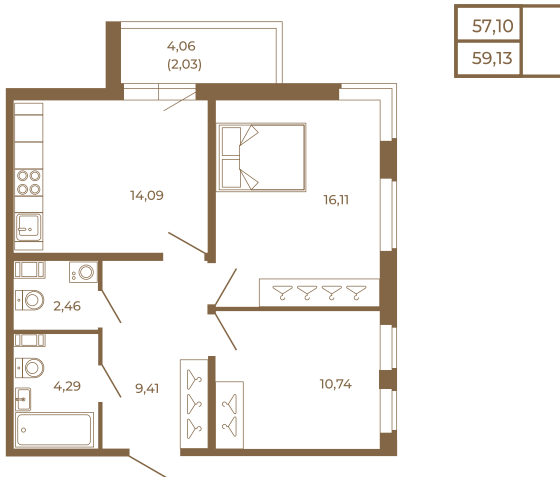

Таймс

Классическая двухкомнатная квартира 59 кв. М.

План квартиры с мебелью

План квартиры без мебели

Расположение квартиры на этаже

Адрес дома:

Россия, Ленинградская область, Всеволожский район, Сертолово, микрорайон Чёрная Речка

Площадь, кв.м. **59.13**

Жилая, кв.м. **27**

Корпус **6**

Этаж **4**

Стоимость:

13 304 250 руб.

(812) 335-0-214