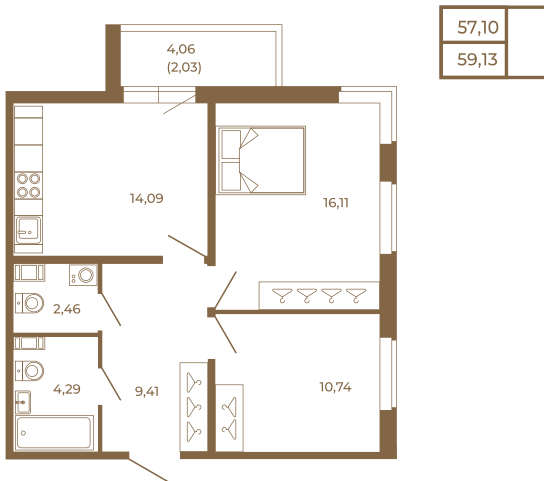

## Классическая двухкомнатная квартира 59 кв. М.

План квартиры с мебелью

Адрес дома:

Россия, Ленинградская область, Всеволожский район, Сертолово, микрорайон Чёрная Речка

Площадь, кв.м. **59.13**

Жилая, кв.м. **27**

Корпус **6**

Этаж **3**

Стоимость:

**12 358 170 руб.**

План квартиры без мебели

Расположение квартиры на этаже

(812) 335-0-214