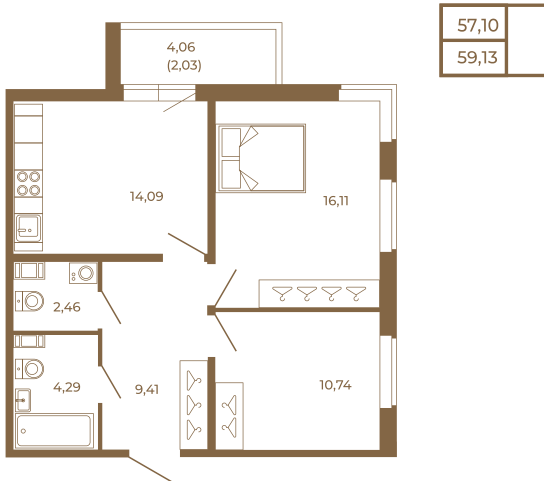

## Классическая двухкомнатная квартира 59 кв. М.

План квартиры с мебелью

Адрес дома:

Россия, Ленинградская область, Всеволожский район, Сертолово, микрорайон Чёрная Речка

Площадь, кв.м. **59.13**

Жилая, кв.м. **27.1**

Корпус **6**

Этаж **2**

Стоимость:

**12 358 170 руб.**

План квартиры без мебели

Расположение квартиры на этаже

(812) 335-0-214