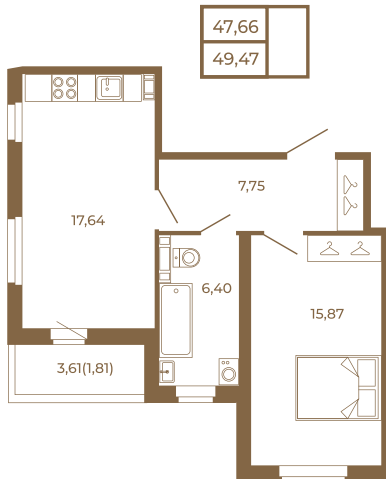

Таймс

**Необычная евродвушка с
просторной кухней-гостиной.
большим санзлом с окном и видом
на лес**

План квартиры с мебелью

План квартиры без мебели

Расположение квартиры на этаже

Адрес дома:

Россия, Ленинградская область, Всеволожский район, Сертолово, микрорайон Чёрная Речка

Площадь, кв.м. **49.47**

Жилая, кв.м. **15.8**

Корпус **6**

Этаж **1**

Стоимость:

10 240 290 руб.

(812) 335-0-214