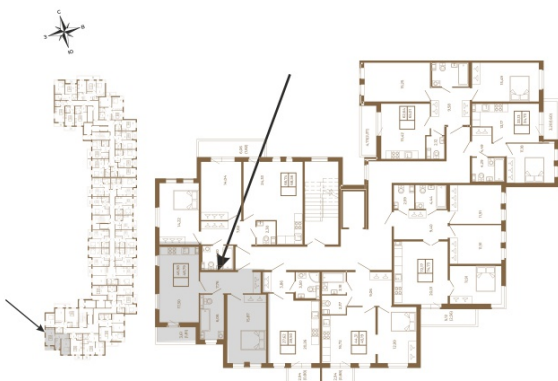

Таймс

**Необычная евродвушка с
просторной кухней-гостиной.
большим санзлом с окном и видом
на лес**

План квартиры с мебелью

План квартиры без мебели

Расположение квартиры на этаже

Адрес дома:

Россия, Ленинградская область, Всеволожский район, Сертолово, микрорайон Чёрная Речка

Площадь, кв.м. **49.47**

Жилая, кв.м. **15.8**

Корпус **6**

Этаж **1**

Стоимость:

10 240 290 руб.

(812) 335-0-214