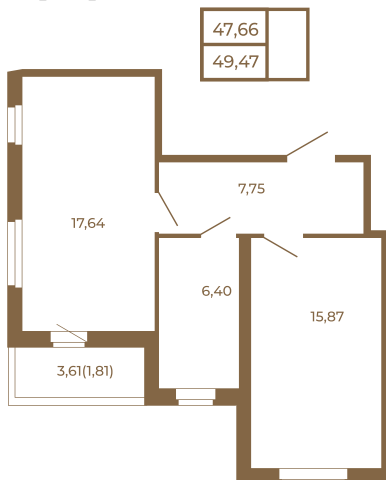

Таймс

**Необычная евродвушка с
просторной кухней-гостиной.
большим санзлом с окном и видом
на лес**

План квартиры с мебелью

План квартиры без мебели

Расположение квартиры на этаже

Адрес дома:

Россия, Ленинградская область, Всеволожский район, Сертолово, микрорайон Чёрная Речка

Площадь, кв.м. **49.47**

Жилая, кв.м. **15.8**

Корпус **6**

Этаж **1**

Стоимость:

10 240 290 руб.

(812) 335-0-214