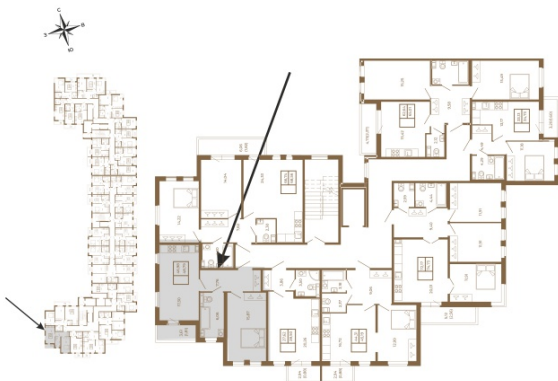

Таймс

**Необычная евродвушка с
просторной кухней-гостиной.
большим санзлом с окном и видом
на лес**

План квартиры с мебелью

План квартиры без мебели

Расположение квартиры на этаже

Адрес дома:

Россия, Ленинградская область, Всеволожский район, Сертолово, микрорайон Чёрная Речка

Площадь, кв.м. **48.79**

Жилая, кв.м. **15.9**

Корпус **6**

Этаж **4**

Стоимость:

11 075 330 руб.

(812) 335-0-214