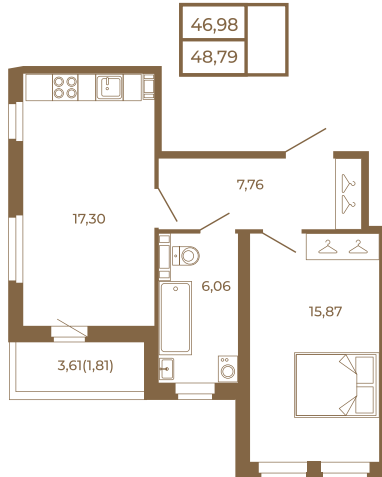

Таймс

**Необычная евродвушка с
просторной кухней-гостиной.
большим санзлом с окном и видом
на лес**

План квартиры с мебелью

План квартиры без мебели

Расположение квартиры на этаже

Адрес дома:

Россия, Ленинградская область, Всеволожский район, Сертолово, микрорайон Чёрная Речка

Площадь, кв.м. **48.79**

Жилая, кв.м. **15.9**

Корпус **6**

Этаж **4**

Стоимость:

11 075 330 руб.

(812) 335-0-214