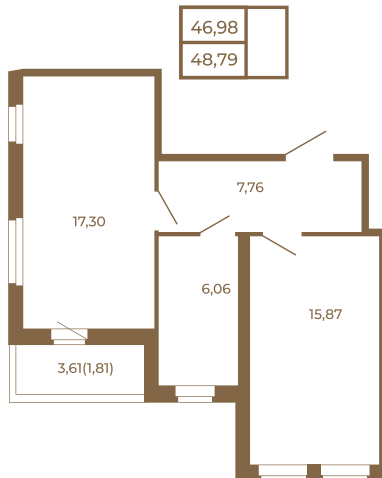

Таймс

**Необычная евродвушка с
просторной кухней-гостиной.
большим санзлом с окном и видом
на лес**

План квартиры с мебелью

План квартиры без мебели

Расположение квартиры на этаже

Адрес дома:

Россия, Ленинградская область, Всеволожский район, Сертолово, микрорайон Чёрная Речка

Площадь, кв.м. **48.79**

Жилая, кв.м. **15.9**

Корпус **6**

Этаж **4**

Стоимость:

11 075 330 руб.

(812) 335-0-214