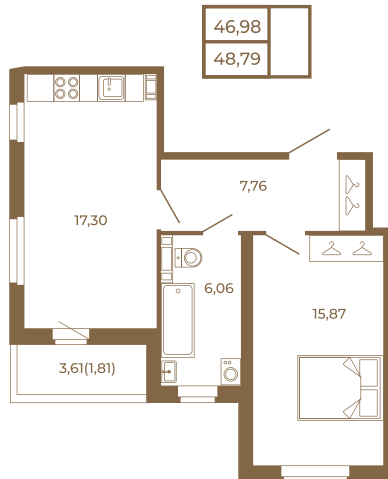

# Таймс

**Необычная евродвушка с  
просторной кухней-гостиной.  
большим санзлом с окном и видом  
на лес**

План квартиры с мебелью

План квартиры без мебели

Расположение квартиры на этаже

Адрес дома:

Россия, Ленинградская область, Всеволожский район, Сертолово, микрорайон Чёрная Речка

Площадь, кв.м. **48.79**

Жилая, кв.м. **15.8**

Корпус **6**

Этаж **3**

Стоимость:

**10 587 430 руб.**

(812) 335-0-214