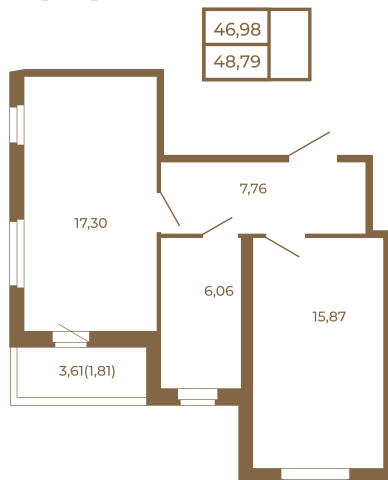

# Таймс

**Необычная евродвушка с  
просторной кухней-гостиной.  
большим санзлом с окном и видом  
на лес**

План квартиры с мебелью

План квартиры без мебели

Расположение квартиры на этаже

Адрес дома:

Россия, Ленинградская область, Всеволожский район, Сертолово, микрорайон Чёрная Речка

Площадь, кв.м. **48.79**

Жилая, кв.м. **15.8**

Корпус **6**

Этаж **3**

Стоимость:

**10 587 430 руб.**

(812) 335-0-214