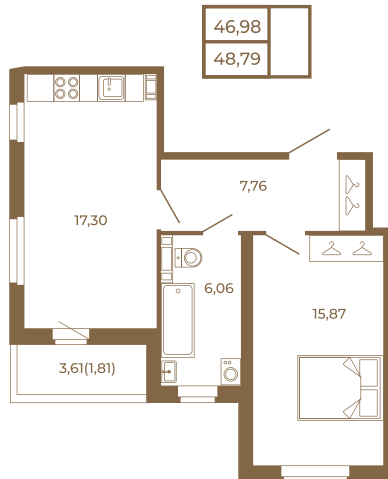

# Таймс

**Необычная евродвушка с  
просторной кухней-гостиной.  
большим санзлом с окном и видом  
на лес**

План квартиры с мебелью

План квартиры без мебели

Расположение квартиры на этаже

Адрес дома:

Россия, Ленинградская область, Всеволожский район, Сертолово, микрорайон Чёрная Речка

Площадь, кв.м. **48.79**

Жилая, кв.м. **15.8**

Корпус **6**

Этаж **2**

Стоимость:

**10 587 430 руб.**

(812) 335-0-214