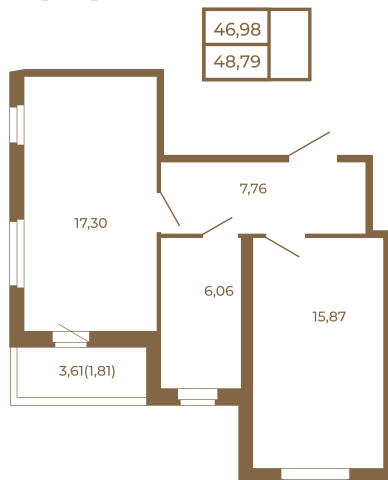

# Таймс

**Необычная евродвушка с  
просторной кухней-гостиной.  
большим санзлом с окном и видом  
на лес**

План квартиры с мебелью

План квартиры без мебели

Расположение квартиры на этаже

Адрес дома:

Россия, Ленинградская область, Всеволожский район, Сертолово, микрорайон Чёрная Речка

Площадь, кв.м. **48.79**

Жилая, кв.м. **15.8**

Корпус **6**

Этаж **2**

Стоимость:

**10 587 430 руб.**

(812) 335-0-214