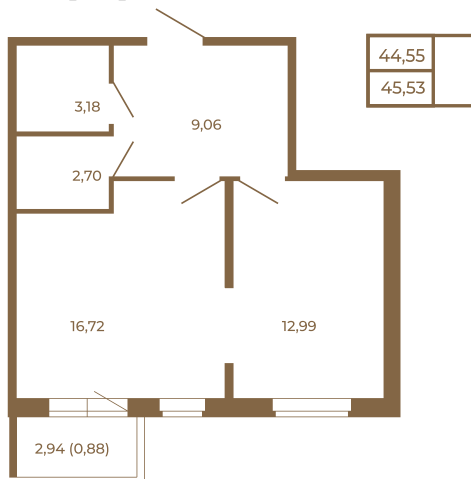

Таймс

Евродвушка-трансформер с видом на лес

План квартиры с мебелью

План квартиры без мебели

Расположение квартиры на этаже

Адрес дома:

Россия, Ленинградская область, Всеволожский район, Сертолово, микрорайон Чёрная Речка

Площадь, кв.м. **45.53**

Жилая, кв.м. **12.9**

Корпус **6**

Этаж **1**

Стоимость:

9 424 710 руб.

(812) 335-0-214