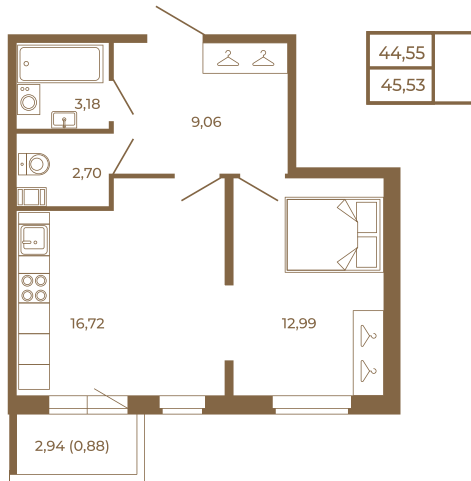

Таймс

Евродвушка-трансформер с видом на лес

План квартиры с мебелью

План квартиры без мебели

Расположение квартиры на этаже

Адрес дома:

Россия, Ленинградская область, Всеволожский район, Сертолово, микрорайон Чёрная Речка

Площадь, кв.м. **45.53**

Жилая, кв.м. **12.9**

Корпус **6**

Этаж **1**

Стоимость:

9 424 710 руб.

(812) 335-0-214