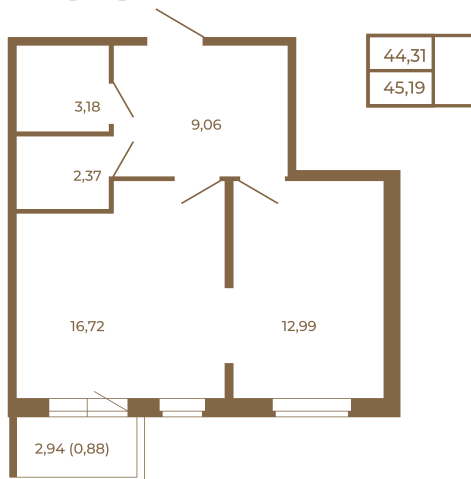

Таймс

Евродвушка-трансформер с видом на лес

План квартиры с мебелью

План квартиры без мебели

Расположение квартиры на этаже

Адрес дома:

Россия, Ленинградская область, Всеволожский район, Сертолово, микрорайон Чёрная Речка

Площадь, кв.м. **45.19**

Жилая, кв.м. **12.9**

Корпус **6**

Этаж **4**

Стоимость:

10 258 130 руб.

(812) 335-0-214