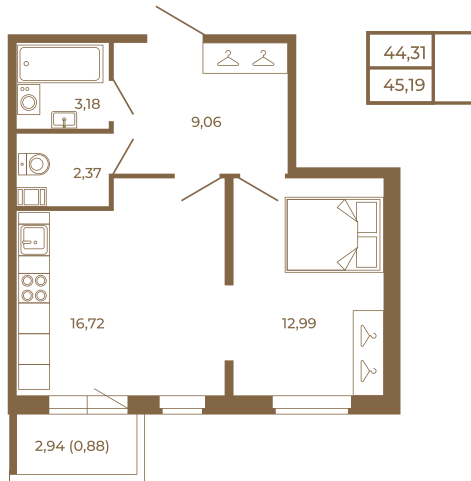

Таймс

Евродвушка-трансформер с видом на лес

План квартиры с мебелью

План квартиры без мебели

Расположение квартиры на этаже

Адрес дома:

Россия, Ленинградская область, Всеволожский район, Сертолово, микрорайон Чёрная Речка

Площадь, кв.м. **45.19**

Жилая, кв.м. **12.9**

Корпус **6**

Этаж **4**

Стоимость:

10 258 130 руб.

(812) 335-0-214