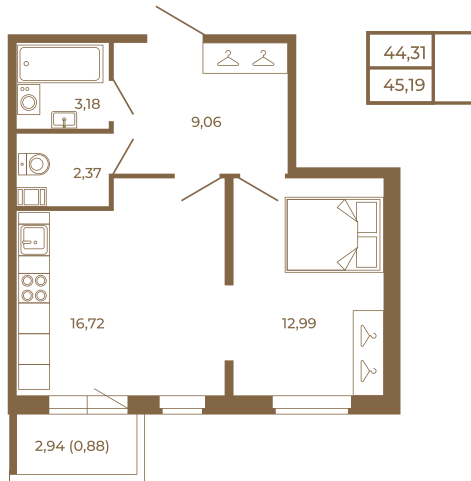

Таймс

Евродвушка-трансформер с видом на лес

План квартиры с мебелью

План квартиры без мебели

Расположение квартиры на этаже

Адрес дома:

Россия, Ленинградская область, Всеволожский район, Сертолово, микрорайон Чёрная Речка

Площадь, кв.м. **45.19**

Жилая, кв.м. **13**

Корпус **6**

Этаж **3**

Стоимость:

9 806 230 руб.

(812) 335-0-214