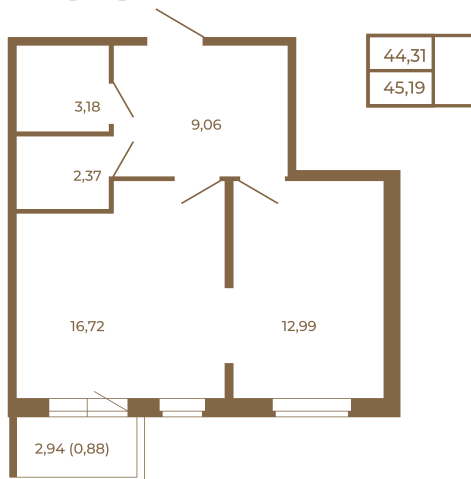

Таймс

Евродвушка-трансформер с видом на лес

План квартиры с мебелью

План квартиры без мебели

Расположение квартиры на этаже

Адрес дома:

Россия, Ленинградская область, Всеволожский район, Сертолово, микрорайон Чёрная Речка

Площадь, кв.м. **45.19**

Жилая, кв.м. **13**

Корпус **6**

Этаж **3**

Стоимость:

9 806 230 руб.

(812) 335-0-214