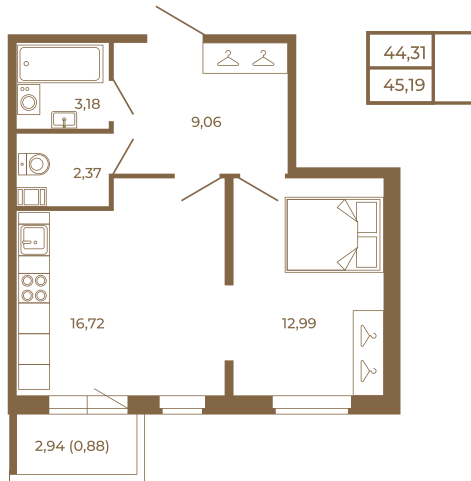

Таймс

Евродвушка-трансформер с видом на лес

План квартиры с мебелью

План квартиры без мебели

Расположение квартиры на этаже

Адрес дома:

Россия, Ленинградская область, Всеволожский район, Сертолово, микрорайон Чёрная Речка

Площадь, кв.м. **45.19**

Жилая, кв.м. **13**

Корпус **6**

Этаж **2**

Стоимость:

9 806 230 руб.

(812) 335-0-214