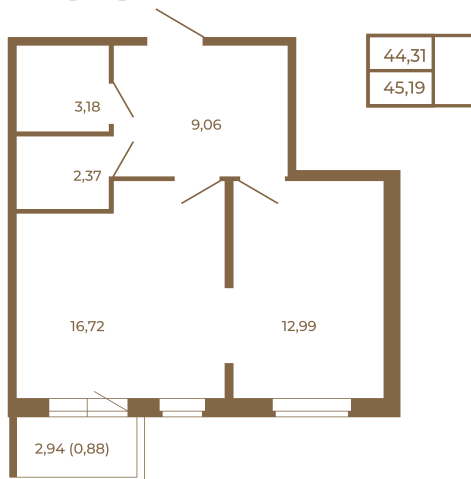

Таймс

Евродвушка-трансформер с видом на лес

План квартиры с мебелью

План квартиры без мебели

Расположение квартиры на этаже

Адрес дома:

Россия, Ленинградская область, Всеволожский район, Сертолово, микрорайон Чёрная Речка

Площадь, кв.м. **45.19**

Жилая, кв.м. **13**

Корпус **6**

Этаж **2**

Стоимость:

9 806 230 руб.

(812) 335-0-214