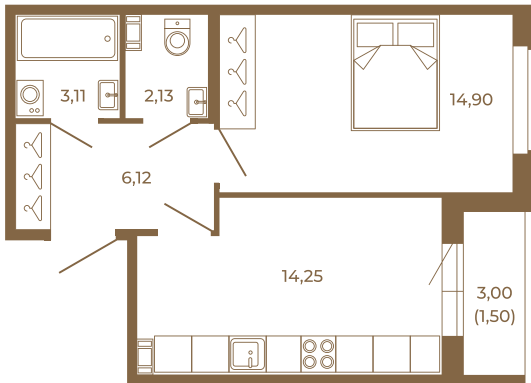

## Комфортная евродвушка 42 кв. м. с раздельным санузлом.

План квартиры с мебелью

40,51	
42,01	

План квартиры без мебели

40,51	
42,01	

Расположение квартиры на этаже

Адрес дома:

Россия, Ленинградская область, Всеволожский район, Сертолово, микрорайон Чёрная Речка

Площадь, кв.м. **42.01**

Жилая, кв.м. **15.1**

Корпус **6**

Этаж **2**

Стоимость:

**8 906 120 руб.**

(812) 335-0-214