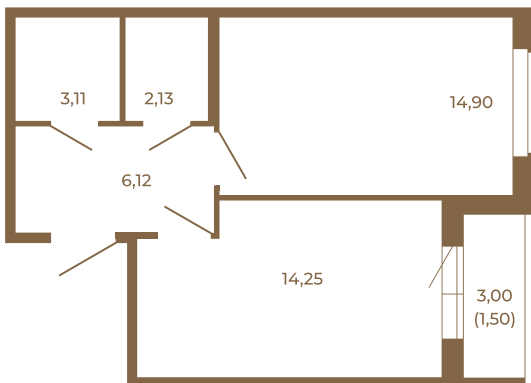

## Комфортная евродвушка 42 кв. м. с раздельным санузлом.

План квартиры с мебелью

40,51	
42,01	

План квартиры без мебели

40,51	
42,01	

Расположение квартиры на этаже

Адрес дома:

Россия, Ленинградская область, Всеволожский район, Сертолово, микрорайон Чёрная Речка

Площадь, кв.м. **42.01**

Жилая, кв.м. **15.1**

Корпус **6**

Этаж **2**

Стоимость:

**8 906 120 руб.**

(812) 335-0-214