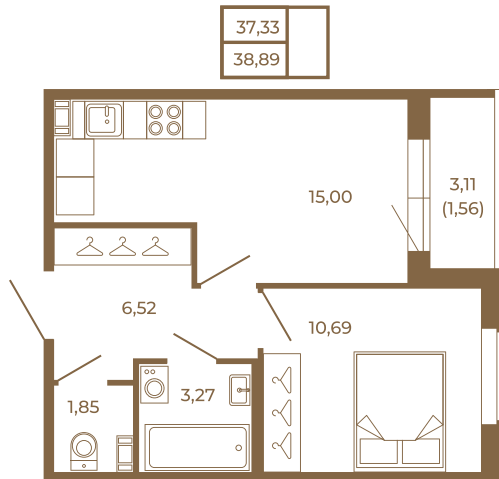

Таймс

Хорошая однокомнатная квартира 38 кв. м. с отдельным санузлом

План квартиры с мебелью

План квартиры без мебели

Расположение квартиры на этаже

Адрес дома:

Россия, Ленинградская область, Всеволожский район, Сертолово, микрорайон Чёрная Речка

Площадь, кв.м. **38.89**

Жилая, кв.м. **10.8**

Корпус **6**

Этаж **1**

Стоимость:

7 972 450 руб.

(812) 335-0-214