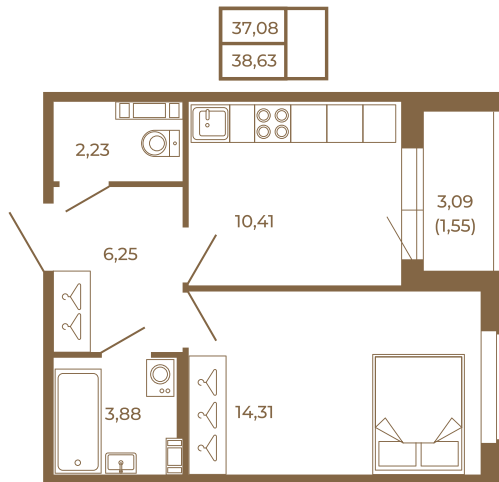

## Отличная классическая однокомнатная квартира с раздельным санузлом

План квартиры с мебелью

План квартиры без мебели

Расположение квартиры на этаже

Адрес дома:

Россия, Ленинградская область, Всеволожский район, Сертолово, микрорайон Чёрная Речка

Площадь, кв.м. **38.63**

Жилая, кв.м. **14.3**

Корпус **6**

Этаж **1**

Стоимость:

**7 919 150 руб.**

(812) 335-0-214