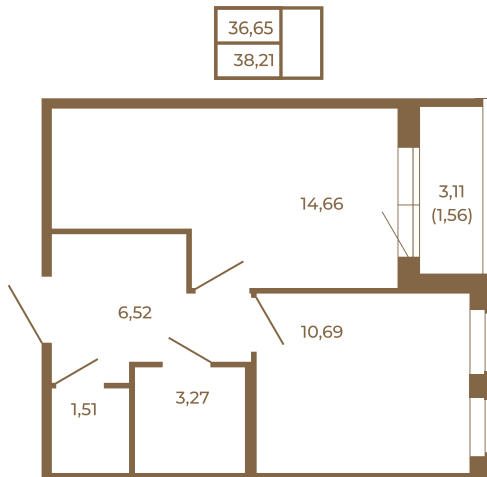

Таймс

Хорошая однокомнатная квартира 38 кв. м. с отдельным санузлом

План квартиры с мебелью

План квартиры без мебели

Расположение квартиры на этаже

Адрес дома:

Россия, Ленинградская область, Всеволожский район, Сертолово, микрорайон Чёрная Речка

Площадь, кв.м. **38.21**

Жилая, кв.м. **10.6**

Корпус **6**

Этаж **4**

Стоимость:

8 406 200 руб.

(812) 335-0-214