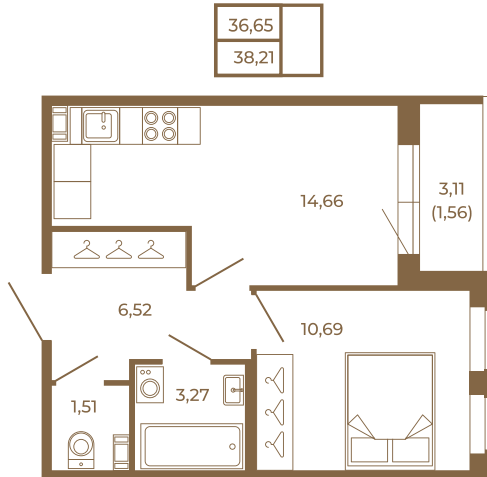

Таймс

Хорошая однокомнатная квартира 38 кв. м. с отдельным санузлом

План квартиры с мебелью

План квартиры без мебели

Расположение квартиры на этаже

Адрес дома:

Россия, Ленинградская область, Всеволожский район, Сертолово, микрорайон Чёрная Речка

Площадь, кв.м. **38.21**

Жилая, кв.м. **10.6**

Корпус **6**

Этаж **4**

Стоимость:

8 406 200 руб.

(812) 335-0-214