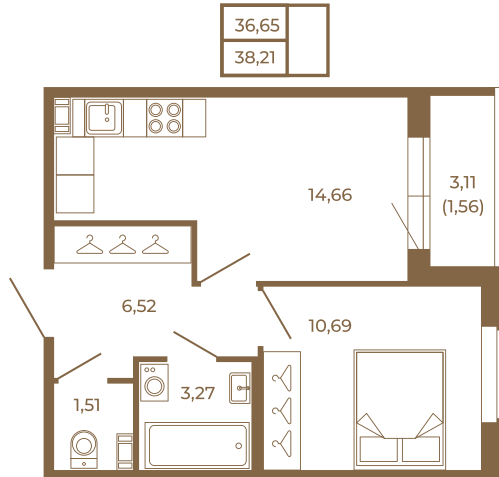

Таймс

Хорошая однокомнатная квартира 38 кв. м. с отдельным санузлом

План квартиры с мебелью

План квартиры без мебели

Расположение квартиры на этаже

Адрес дома:

Россия, Ленинградская область, Всеволожский район, Сертолово, микрорайон Чёрная Речка

Площадь, кв.м. **38.21**

Жилая, кв.м. **10.6**

Корпус **6**

Этаж **3**

Стоимость:

8 100 520 руб.

(812) 335-0-214