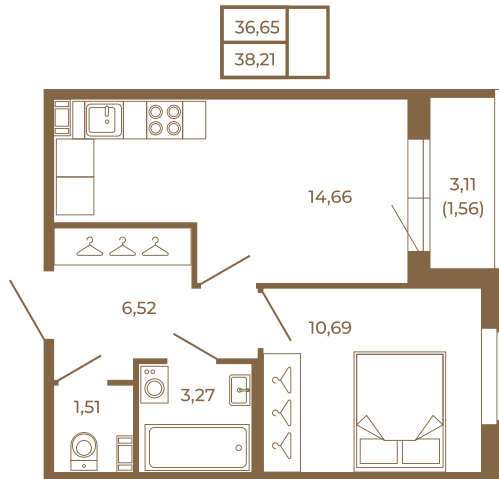

Таймс

Хорошая однокомнатная квартира 38 кв. м. с отдельным санузлом

План квартиры с мебелью

План квартиры без мебели

Расположение квартиры на этаже

Адрес дома:

Россия, Ленинградская область, Всеволожский район, Сертолово, микрорайон Чёрная Речка

Площадь, кв.м. **38.21**

Жилая, кв.м. **10.69**

Корпус **6**

Этаж **3**

Стоимость:

8 100 520 руб.

(812) 335-0-214