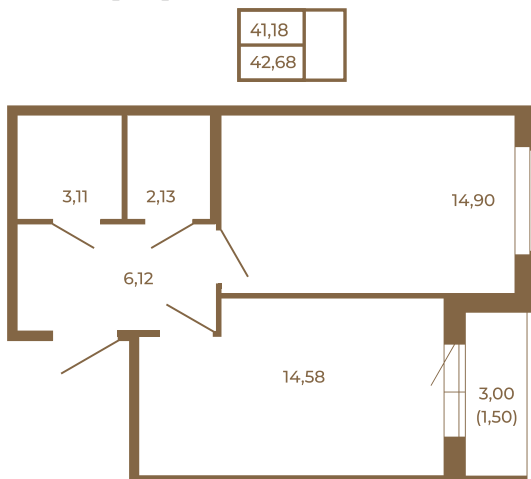

Таймс

Хорошая однокомнатная квартира 38 кв. м. с отдельным санузлом

План квартиры с мебелью

План квартиры без мебели

Расположение квартиры на этаже

Адрес дома:

Россия, Ленинградская область, Всеволожский район, Сертолово, микрорайон Чёрная Речка

Площадь, кв.м. **38.21**

Жилая, кв.м. **10.69**

Корпус **6**

Этаж **3**

Стоимость:

8 100 520 руб.

(812) 335-0-214