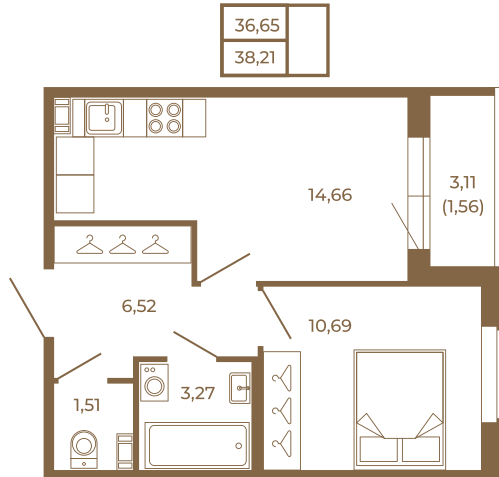

## Хорошая однокомнатная квартира 38 кв. м. с отдельным санузлом

План квартиры с мебелью

План квартиры без мебели

Расположение квартиры на этаже

Адрес дома:

Россия, Ленинградская область, Всеволожский район, Сертолово, микрорайон Чёрная Речка

Площадь, кв.м. **38.21**

Жилая, кв.м. **10.7**

Корпус **6**

Этаж **2**

Стоимость:

**8 100 520 руб.**

(812) 335-0-214