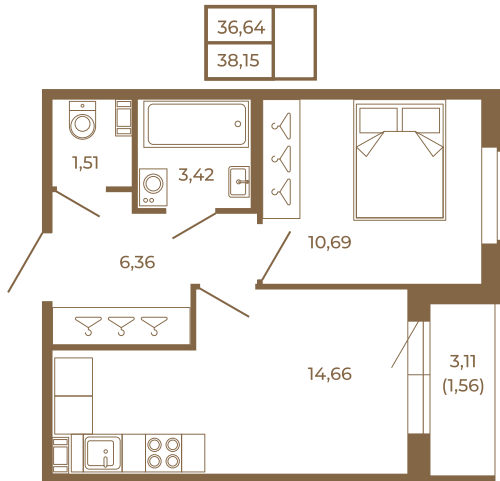

Таймс

Хорошая однокомнатная квартира 38 кв. м. с отдельным санузлом

План квартиры с мебелью

План квартиры без мебели

Расположение квартиры на этаже

Адрес дома:

Россия, Ленинградская область, Всеволожский район, Сертолово, микрорайон Чёрная Речка

Площадь, кв.м. **38.15**

Жилая, кв.м. **10.6**

Корпус **6**

Этаж **4**

Стоимость:

8 393 000 руб.

(812) 335-0-214