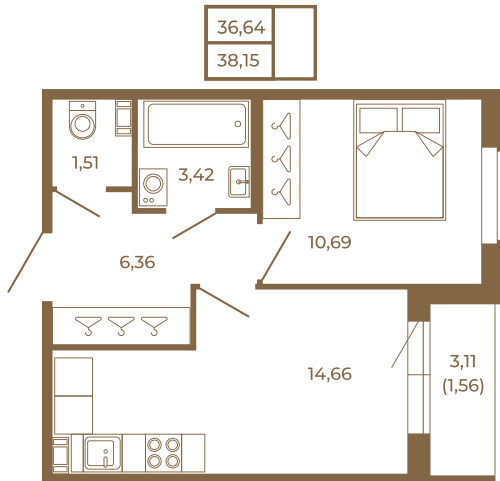

## Хорошая однокомнатная квартира 38 кв. м. с отдельным санузлом

План квартиры с мебелью

План квартиры без мебели

Расположение квартиры на этаже

Адрес дома:

Россия, Ленинградская область, Всеволожский район, Сертолово, микрорайон Чёрная Речка

Площадь, кв.м. **38.15**

Жилая, кв.м. **10.6**

Корпус **6**

Этаж **3**

Стоимость:

**8 087 800 руб.**

(812) 335-0-214