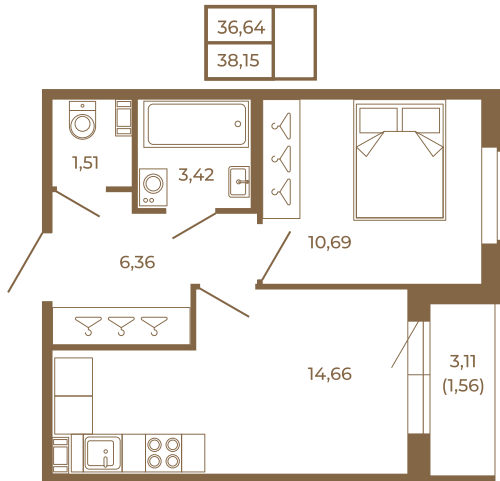

Таймс

Хорошая однокомнатная квартира 38 кв. м. с отдельным санузлом

План квартиры с мебелью

План квартиры без мебели

Расположение квартиры на этаже

Адрес дома:

Россия, Ленинградская область, Всеволожский район, Сертолово, микрорайон Чёрная Речка

Площадь, кв.м. **38.15**

Жилая, кв.м. **10.6**

Корпус **6**

Этаж **3**

Стоимость:

8 087 800 руб.

(812) 335-0-214