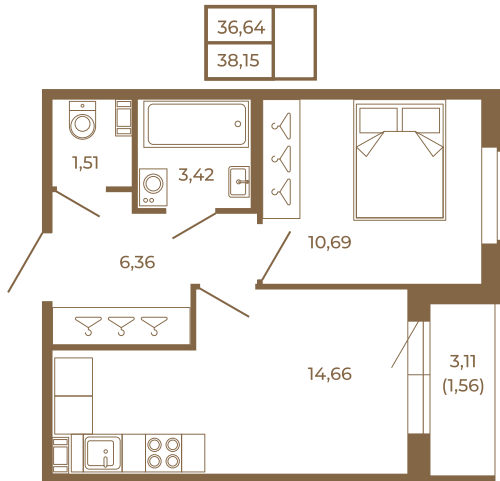

## Хорошая однокомнатная квартира 38 кв. м. с отдельным санузлом

План квартиры с мебелью

План квартиры без мебели

Расположение квартиры на этаже

Адрес дома:

Россия, Ленинградская область, Всеволожский район, Сертолово, микрорайон Чёрная Речка

Площадь, кв.м. **38.15**

Жилая, кв.м. **10.8**

Корпус **6**

Этаж **2**

Стоимость:

**8 087 800 руб.**

(812) 335-0-214