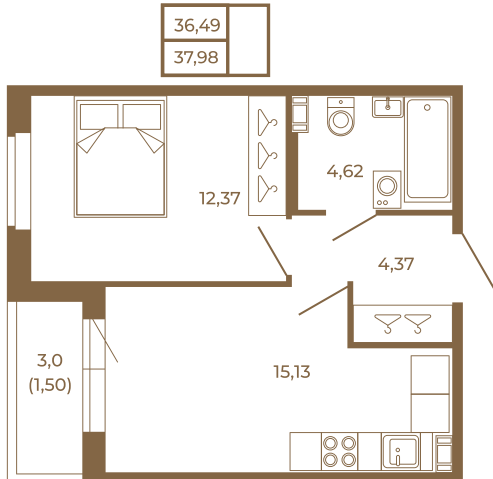

Таймс

Удобная однокомнатная квартира 37 кв. м.

План квартиры с мебелью

План квартиры без мебели

Расположение квартиры на этаже

Адрес дома:

Россия, Ленинградская область, Всеволожский район, Сертолово, микрорайон Чёрная Речка

Площадь, кв.м. **37.98**

Жилая, кв.м. **12.3**

Корпус **6**

Этаж **1**

Стоимость:

7 785 900 руб.

(812) 335-0-214