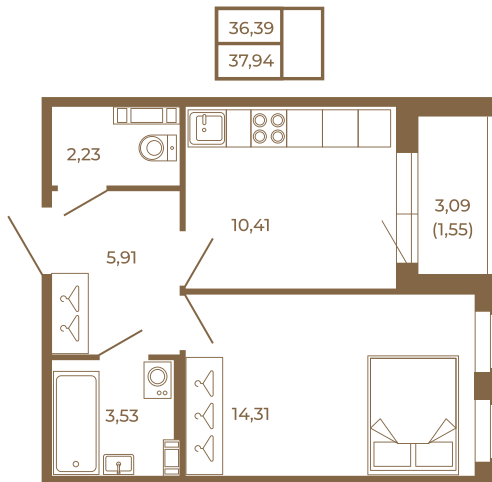

Таймс

Отличная классическая однокомнатная квартира с раздельным санузлом

План квартиры с мебелью

План квартиры без мебели

Расположение квартиры на этаже

Адрес дома:

Россия, Ленинградская область, Всеволожский район, Сертолово, микрорайон Чёрная Речка

Площадь, кв.м. **37.94**

Жилая, кв.м. **14.3**

Корпус **6**

Этаж **4**

Стоимость:

8 346 800 руб.

(812) 335-0-214