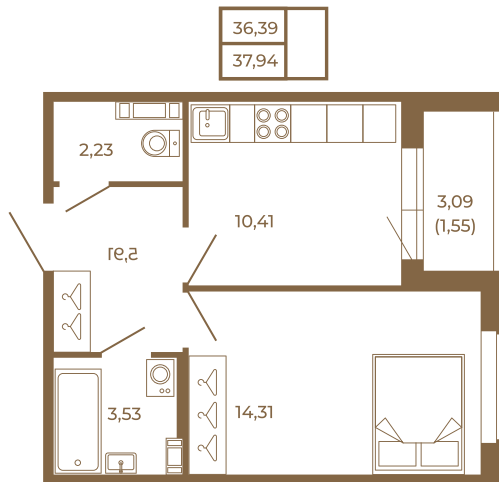

Таймс

Отличная классическая однокомнатная квартира с раздельным санузлом

План квартиры с мебелью

План квартиры без мебели

Расположение квартиры на этаже

Адрес дома:

Россия, Ленинградская область, Всеволожский район, Сертолово, микрорайон Чёрная Речка

Площадь, кв.м. **37.94**

Жилая, кв.м. **14.4**

Корпус **6**

Этаж **3**

Стоимость:

8 043 280 руб.

(812) 335-0-214