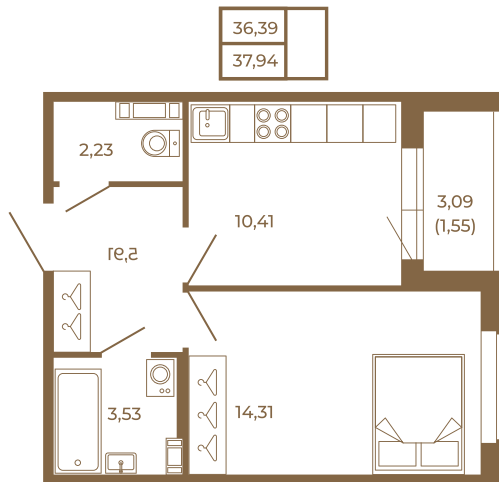

## Отличная классическая однокомнатная квартира с раздельным санузлом

План квартиры с мебелью

План квартиры без мебели

Расположение квартиры на этаже

Адрес дома:

Россия, Ленинградская область, Всеволожский район, Сертолово, микрорайон Чёрная Речка

Площадь, кв.м. **37.94**

Жилая, кв.м. **14.3**

Корпус **6**

Этаж **2**

Стоимость:

**8 043 280 руб.**

(812) 335-0-214