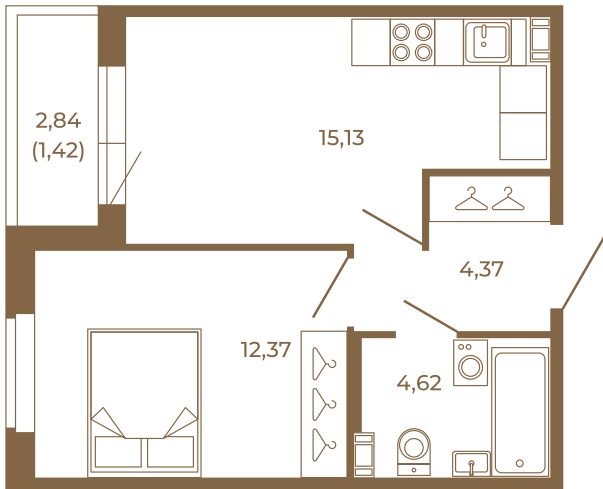

Таймс

**Удобная однокомнатная квартира
37 кв. М.**

Адрес дома:
Россия, Ленинградская область, Всеволожский
район, Сертолово, микрорайон Чёрная Речка

План квартиры с мебелью

36,49
37,91

Площадь, кв.м. **37.91**

Жилая, кв.м. **12.3**

Корпус **6**

Этаж **1**

Стоимость:

7 771 550 руб.

План квартиры без мебели

36,49
37,91

Расположение квартиры на этаже