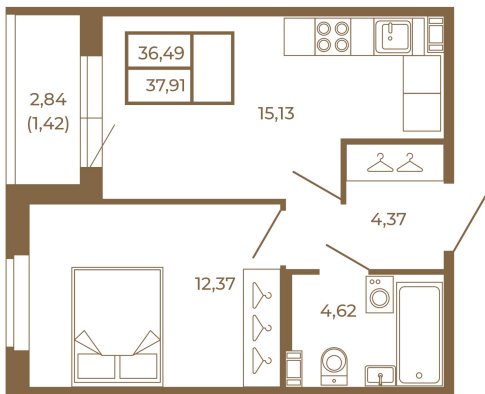

Таймс

Удобная однокомнатная квартира 37 кв. М.

План квартиры с мебелью

План квартиры без мебели

Расположение квартиры на этаже

Адрес дома:

Россия, Ленинградская область, Всеволожский район, Сертолово, микрорайон Чёрная Речка

Площадь, кв.м. **37.91**

Жилая, кв.м. **12.3**

Корпус **6**

Этаж **1**

Стоимость:

7 771 550 руб.

(812) 335-0-214