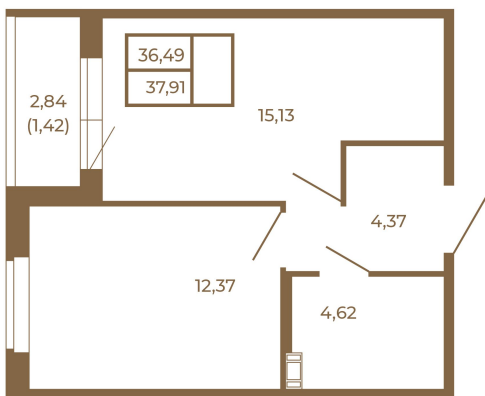

Таймс

Удобная однокомнатная квартира 37 кв. М.

План квартиры с мебелью

План квартиры без мебели

Расположение квартиры на этаже

Адрес дома:

Россия, Ленинградская область, Всеволожский район, Сертолово, микрорайон Чёрная Речка

Площадь, кв.м. **37.91**

Жилая, кв.м. **12.3**

Корпус **6**

Этаж **1**

Стоимость:

7 771 550 руб.

(812) 335-0-214