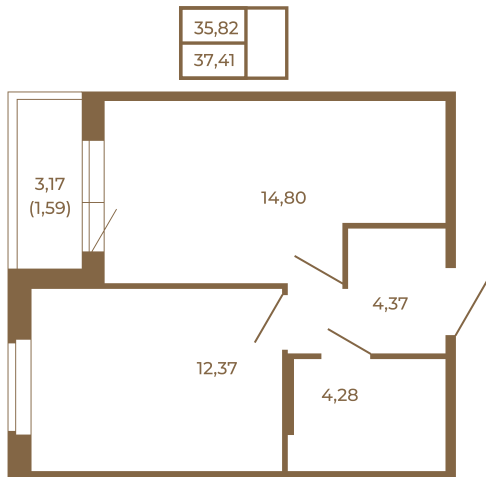

Таймс

Удобная однокомнатная квартира 37 кв. М.

План квартиры с мебелью

План квартиры без мебели

Расположение квартиры на этаже

Адрес дома:

Россия, Ленинградская область, Всеволожский район, Сертолово, микрорайон Чёрная Речка

Площадь, кв.м. **37.41**

Жилая, кв.м. **12.2**

Корпус **6**

Этаж **4**

Стоимость:

8 230 200 руб.

(812) 335-0-214