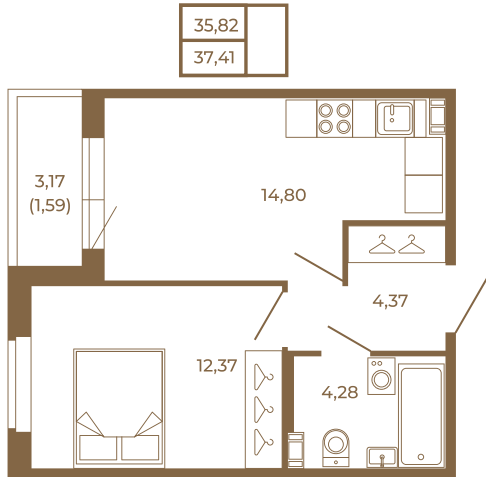

Таймс

Удобная однокомнатная квартира 37 кв. М.

План квартиры с мебелью

План квартиры без мебели

Расположение квартиры на этаже

Адрес дома:

Россия, Ленинградская область, Всеволожский район, Сертолово, микрорайон Чёрная Речка

Площадь, кв.м. **37.41**

Жилая, кв.м. **12.2**

Корпус **6**

Этаж **4**

Стоимость:

8 230 200 руб.

(812) 335-0-214