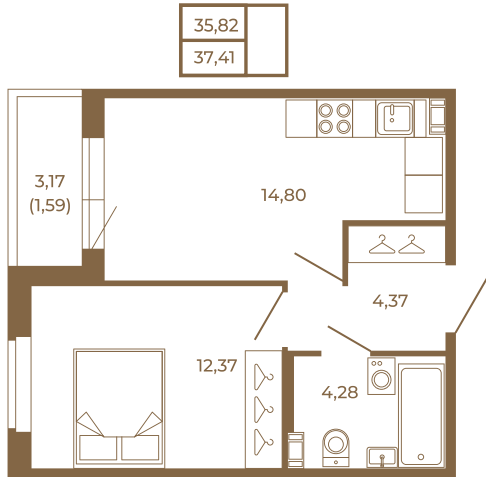

Таймс

Удобная однокомнатная квартира 37 кв. М.

План квартиры с мебелью

План квартиры без мебели

Расположение квартиры на этаже

Адрес дома:

Россия, Ленинградская область, Всеволожский район, Сертолово, микрорайон Чёрная Речка

Площадь, кв.м. **37.41**

Жилая, кв.м. **12.3**

Корпус **6**

Этаж **3**

Стоимость:

7 930 920 руб.

(812) 335-0-214