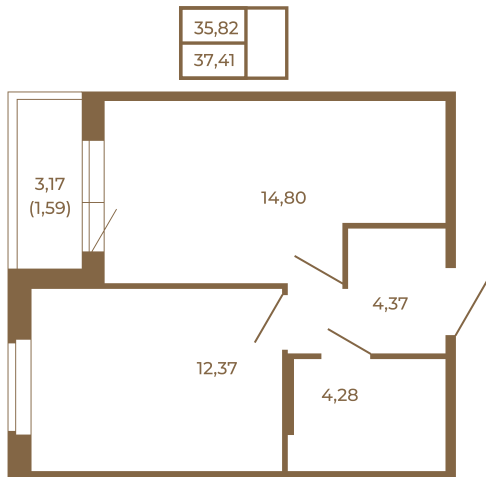

Таймс

Удобная однокомнатная квартира 37 кв. М.

План квартиры с мебелью

План квартиры без мебели

Расположение квартиры на этаже

Адрес дома:

Россия, Ленинградская область, Всеволожский район, Сертолово, микрорайон Чёрная Речка

Площадь, кв.м. **37.41**

Жилая, кв.м. **12.3**

Корпус **6**

Этаж **3**

Стоимость:

7 930 920 руб.

(812) 335-0-214