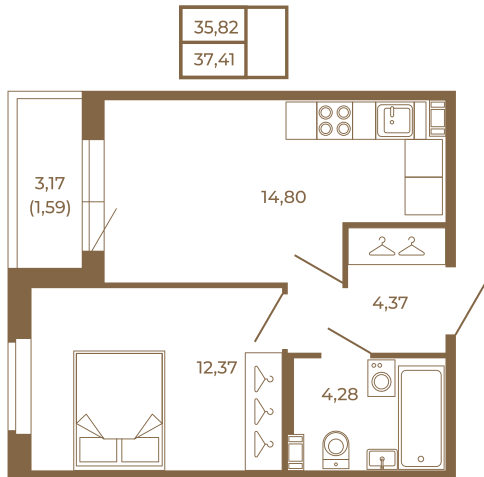

Таймс

Удобная однокомнатная квартира 37 кв. М.

План квартиры с мебелью

План квартиры без мебели

Расположение квартиры на этаже

Адрес дома:

Россия, Ленинградская область, Всеволожский район, Сертолово, микрорайон Чёрная Речка

Площадь, кв.м. **37.41**

Жилая, кв.м. **12.3**

Корпус **6**

Этаж **2**

Стоимость:

7 930 920 руб.

(812) 335-0-214