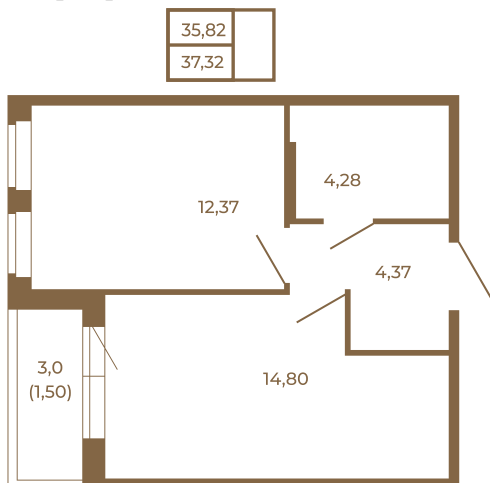

Таймс

Удобная однокомнатная квартира 37 кв. м.

План квартиры с мебелью

План квартиры без мебели

Расположение квартиры на этаже

Адрес дома:

Россия, Ленинградская область, Всеволожский район, Сертолово, микрорайон Чёрная Речка

Площадь, кв.м. **37.32**

Жилая, кв.м. **12.3**

Корпус **6**

Этаж **4**

Стоимость:

8 210 400 руб.

(812) 335-0-214