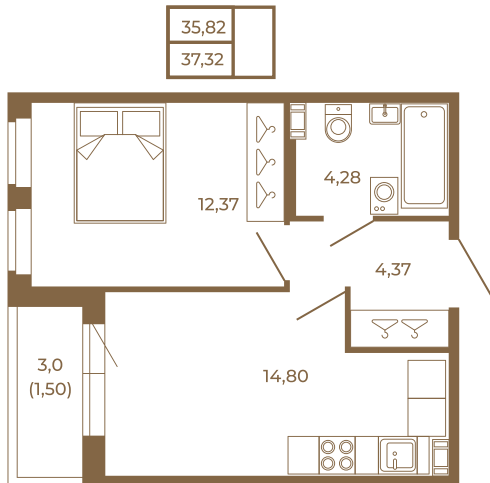

Таймс

Удобная однокомнатная квартира 37 кв. м.

План квартиры с мебелью

План квартиры без мебели

Расположение квартиры на этаже

Адрес дома:

Россия, Ленинградская область, Всеволожский район, Сертолово, микрорайон Чёрная Речка

Площадь, кв.м. **37.32**

Жилая, кв.м. **12.3**

Корпус **6**

Этаж **4**

Стоимость:

8 210 400 руб.

(812) 335-0-214