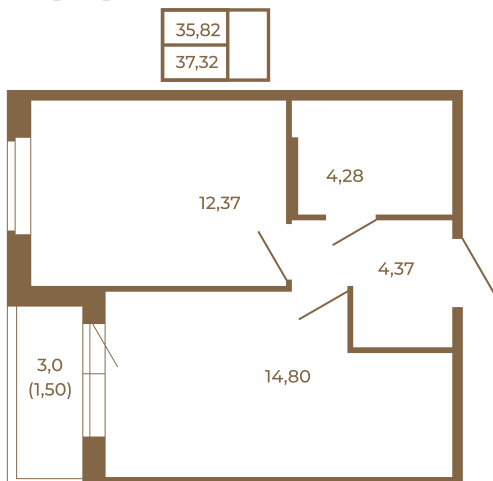

Таймс

Удобная однокомнатная квартира 37 кв. м.

План квартиры с мебелью

План квартиры без мебели

Расположение квартиры на этаже

Адрес дома:

Россия, Ленинградская область, Всеволожский район, Сертолово, микрорайон Чёрная Речка

Площадь, кв.м. **37.32**

Жилая, кв.м. **12.3**

Корпус **6**

Этаж **3**

Стоимость:

7 911 840 руб.

(812) 335-0-214