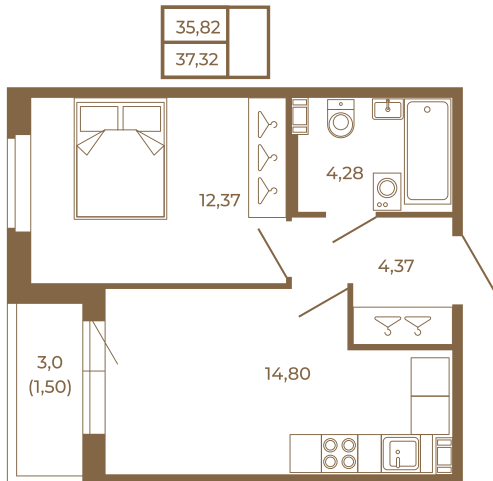

Таймс

Удобная однокомнатная квартира 37 кв. м.

План квартиры с мебелью

План квартиры без мебели

Расположение квартиры на этаже

Адрес дома:

Россия, Ленинградская область, Всеволожский район, Сертолово, микрорайон Чёрная Речка

Площадь, кв.м. **37.32**

Жилая, кв.м. **12.3**

Корпус **6**

Этаж **3**

Стоимость:

7 911 840 руб.

(812) 335-0-214