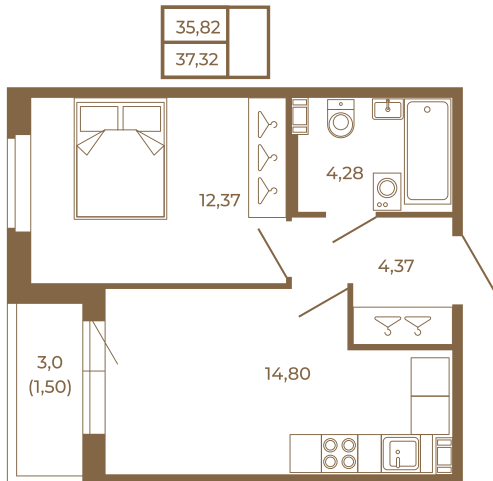

## Удобная однокомнатная квартира 37 кв. м.

План квартиры с мебелью

Адрес дома:

Россия, Ленинградская область, Всеволожский район, Сертолово, микрорайон Чёрная Речка

Площадь, кв.м. **37.32**

Жилая, кв.м. **12.3**

Корпус **6**

Этаж **2**

Стоимость:

**7 911 840 руб.**

План квартиры без мебели

Расположение квартиры на этаже

(812) 335-0-214